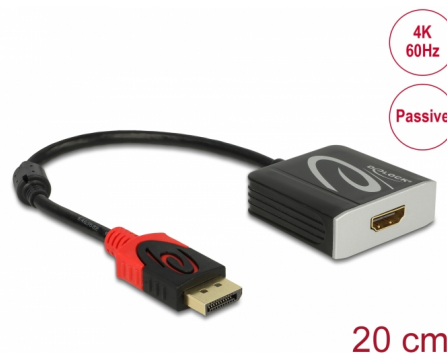

Delock Adaptor DisplayPort 1.2, tată > HDMI mamă, 4K 60 Hz, pasiv, negru

Descriere scurta

Acest adaptor de la Delock permite conectarea unui monitor HDMI la sistemul dvs. printr-o interfață gratuită DisplayPort. Adaptorul acceptă o rezoluție de până la 4K Ultra HD la 60 Hz și este compatibil în sens invers cu Full HD 1080p.

20 cm

Nr. 62719

EAN: 4043619627196

Țara de origine: China

Pachet: Retail Box

Specification

- Conectori:
 - 1 x DisplayPort cu 20 de pini tată >
 - 1 x HDMI-A cu 19 pini mamă
- Chipset: Parade PS8409
- High Speed HDMI with Ethernet (HEC) specificație
- Convertor pasiv (schimbător nivel), potrivit numai pentru plăci video cu ieșire DP++
- Rezoluție de până la 3840 x 2160 @ 60 Hz (în funcție de sistem și de componentele hardware conectate)
- Transfer al semnalelor audio și video
- Formaturi audio: LPCM cu 8 canale, audio comprimat și format audio HBR cu dimensiunea eșantionului audio până la 24 bit și rata de eșantionare de 192 kHz
- Conectori placat cu aur
- 1 x miez de ferită
- Lungime cablu fără conectori: cca 20 cm
- Culoare: negru
- Independent de SO, nu este necesară instalarea de drivere

Interface

Conector 1:	1 x DisplayPort tată
Conector 2:	1 x HDMI-A mamă

Technical characteristics

Chipset:	Parade PS8409
Converter type:	passive (level shifter)
Maximum screen resolution:	3840 x 2160 @ 60 Hz
Signal transmission:	video audio

Physical characteristics

Ferrite core:	1 x
Carcasa uitoare:	negru
Cable length:	20 cm (without connector)
Connector finishing:	placat cu aur
Pin finishing:	placat cu aur