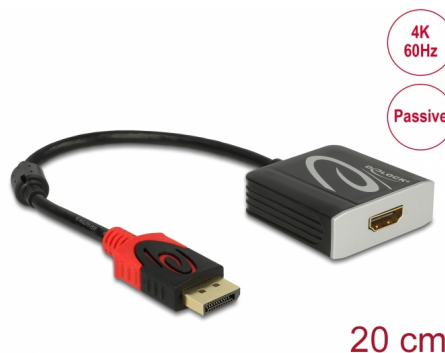

Delock Adaptor DisplayPort 1.2, tată > HDMI mamă, 4K 60 Hz, pasiv, negru

Descriere scurta

Acest adaptor de la Delock permite conectarea unui monitor HDMI la sistemul dvs. printr-o interfață gratuită DisplayPort. Adaptorul acceptă o rezoluție de până la 4K Ultra HD la 60 Hz și este compatibil în sens invers cu Full HD 1080p.

**Nr. 62719**

EAN: 4043619627196

Țara de origine: China

Pachet: Retail Box

Detalii tehnice

- Conectori:
 - 1 x DisplayPort cu 20 de pini tată >
 - 1 x HDMI-A cu 19 pini mamă
- Chipset: Parade PS8409
- High Speed HDMI with Ethernet (HEC) specificație
- Convertor pasiv (schimbător nivel), potrivit numai pentru plăci video cu ieșire DP++
- Rezoluție de până la 3840 x 2160 @ 60 Hz (în funcție de sistem și de componentele hardware conectate)
- Transfer al semnalelor audio și video
- Formaturi audio: LPCM cu 8 canale, audio comprimat și format audio HBR cu dimensiunea eșantionului audio până la 24 bit și rata de eșantionare de 192 kHz
- Conectori placat cu aur
- 1 x miez de ferită
- Lungime cablu fără conectori: cca 20 cm
- Culoare: negru
- Independent de SO, nu este necesară instalarea de drivere

Interface

Conector 1:	1 x DisplayPort tată
Conector 2:	1 x HDMI-A mamă

Technical characteristics

Chipset:	Parade PS8409
Converter type:	passive (level shifter)
Maximum screen resolution:	3840 x 2160 @ 60 Hz
Signal transmission:	video audio

Physical characteristics

Ferrite core:	1 x
Carcasa uitoare:	negru
Cable length:	20 cm (without connector)
Connector finishing:	placat cu aur
Pin finishing:	placat cu aur