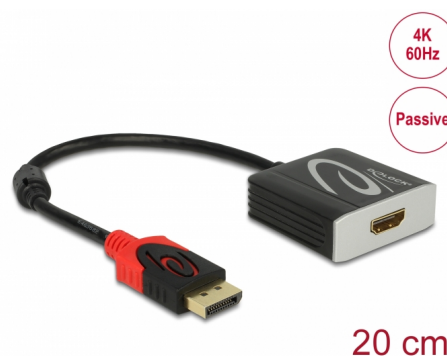

Delock Adapter DisplayPort 1.2 muški > HDMI ženski 4K 60 Hz pasivni crno

Opis

Ovaj Delock adapter omogućuje povezivanje HDMI monitora na sustav preko DisplayPort sučelja. Adapter podržava razlučivost do 4K Ultra HD pri 60 Hz i unatrag je kompatibilan s Full-HD 1080p.

Predmet br. 62719

EAN: 4043619627196

Zemlja podrijetla: China

Pakiranje: Retail Box

Tehnički podaci

- Priključak:
 - 1 x DisplayPort 20-polni muški >
 - 1 x HDMI-A 19-polni ženski
- Skup čipova: Parade PS8409
- Podaci za High Speed HDMI with Ethernet (HEC)
- Pasivni pretvarač (level shifter) prikladan samo za grafičke kartice s DP++ izlazom
- Razlučivost 3840 x 2160 @ 60 Hz (ovisno o sustavu i spojenom hardveru)
- Prijenos audio i video signala
- Audio formati: 8-kanalni LPCM, komprimirani audio i HBR audio format do 24 bita brzine uzorkovanja zvuka i 192 kHz brzine uzorkovanja
- Pozlaćeni priključak
- 1 x feritna jezgra
- Duljina kabela bez konektora: oko 20 cm
- Boja: crno
- Neovisan o operativnom sustavu, nije potrebna instalacija upravljačkog programa

Interface

Priključak 1:	1 x DisplayPort muški
Priključak 2:	1 x HDMI-A ženski

Technical characteristics

Skup čipova:	Parade PS8409
Converter type:	passive (level shifter)
Maximum screen resolution:	3840 x 2160 @ 60 Hz
Signal transmission:	video audio

Physical characteristics

Feritna jezgra:	1 x
Kućište boja:	crne
Duljina kabela:	20 cm (bez priključkom)
Površinska zaštite konektora:	pozlaćeni
Površinska zaštita kontakata:	pozlaćeni