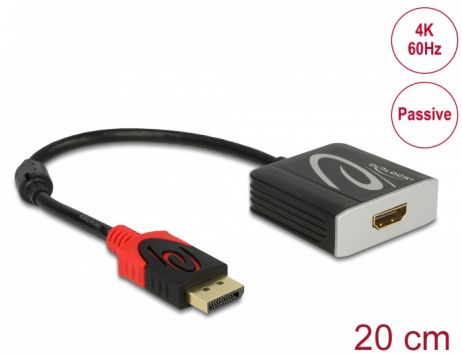

Delock Προσαρμογέας αρσενικού DisplayPort 1.2 > θηλυκό HDMI 4K 60 Hz Παθητικός μαύρο

Περιγραφή

Αυτός ο αντάπτορας από την Delock επιτρέπει τη σύνδεση π.χ. μιας οθόνης HDMI στο σύστημά σας μέσω μιας ελεύθερης διεπαφής DisplayPort. Ο αντάπτορας υποστηρίζει ανάλυση έως 4K Ultra HD στα 60 Hz και είναι συμβατός με προηγούμενες εκδόσεις Full-HD 1080p.

20 cm

Αρ. προϊόντος 62719

EAN: 4043619627196

Χώρα προέλευσης: China

Συσκευασία: Retail Box

Χαρακτηριστικά

- Συνδετήρας:
 - 1 x DisplayPort 20 ακίδων, θηλυκή >
 - 1 x HDMI-A 19 ακίδων, θηλυκό
- Chipset: Parade PS8409
- Προδιαγραφές High Speed HDMI with Ethernet (HEC)
- Παθητικός αντάπτορας (level shifter) κατάλληλος μόνο για κάρτες γραφικών με έξοδο DP++
- Ανάλυση έως και 3840 x 2160 @ 60 Hz (ανάλογα με το σύστημα και το συνδεδεμένο υλικό)
- Μεταφορά ηχητικών σημάτων και σημάτων βίντεο
- Μορφές ήχου: LPCM 8-καναλιών, συμπιεσμένος ήχος και μορφή ήχου HBR με έως και μέγεθος δείγματος ήχου 24 Bit και ρυθμό δειγμάτων 192 kHz
- Επιχρυσωμένο βύσμα
- 1 x πηνίο φερρίτη
- Μήκος καλωδίου χωρίς το σύνδεσμο: περ. 20 cm
- Χρώμα: μαύρο
- Ανεξαρτήτως λειτουργικού συστήματος, δεν χρειάζεται εγκατάσταση μονάδας

Interface

Συνδετήρας 1:	1 x DisplayPort αρσενικό
Συνδετήρας 2:	1 x HDMI-A θηλυκό

Technical characteristics

Chipset:	Parade PS8409
Converter type:	passive (level shifter)
Maximum screen resolution:	3840 x 2160 @ 60 Hz
Signal transmission:	βίντεο ήχου

Physical characteristics

πηγίο φερρίτη:	1 x
Περίβλημα Χρώμα:	μαύρο
Μήκος καλωδίου:	20 cm (χωρίς το σύνδεσμο)
Τελείωμα συνδέσμου:	επιχρυσωμένη
Τελείωμα ακίδας:	επιχρυσωμένη