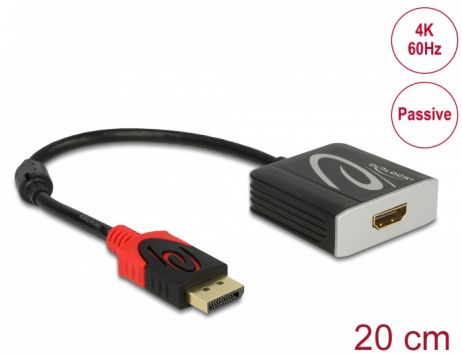

Delock Προσαρμογέας αρσενικού DisplayPort 1.2 > θηλυκό HDMI 4K 60 Hz Παθητικός μαύρο

Περιγραφή

Αυτός ο αντάπτορας από την Delock επιτρέπει τη σύνδεση π.χ. μιας οθόνης HDMI στο σύστημά σας μέσω μιας ελεύθερης διεπαφής DisplayPort. Ο αντάπτορας υποστηρίζει ανάλυση έως 4K Ultra HD στα 60 Hz και είναι συμβατός με προηγούμενες εκδόσεις Full-HD 1080p.

Αρ. προϊόντος 62719

EAN: 4043619627196

Χώρα προέλευσης: China

Συσκευασία: Retail Box

Προδιαγραφές

- Συνδετήρας:
 - 1 x DisplayPort 20 ακίδων, θηλυκή >
 - 1 x HDMI-A 19 ακίδων, θηλυκό
- Chipset: Parade PS8409
- Προδιαγραφές High Speed HDMI with Ethernet (HEC)
- Παθητικός αντάπτορας (level shifter) κατάλληλος μόνο για κάρτες γραφικών με έξοδο DP++
- Ανάλυση έως και 3840 x 2160 @ 60 Hz (ανάλογα με το σύστημα και το συνδεδεμένο υλικό)
- Μεταφορά ηχητικών σημάτων και σημάτων βίντεο
- Μορφές ήχου: LPCM 8-καναλιών, συμπιεσμένος ήχος και μορφή ήχου HBR με έως και μέγεθος δείγματος ήχου 24 Bit και ρυθμό δειγμάτων 192 kHz
- Επιχρυσωμένο βύσμα
- 1 x πηνίο φερρίτη
- Μήκος καλωδίου χωρίς το σύνδεσμο: περ. 20 cm
- Χρώμα: μαύρο
- Ανεξαρτήτως λειτουργικού συστήματος, δεν χρειάζεται εγκατάσταση μονάδας

Interface

Συνδετήρας 1:	1 x DisplayPort αρσενικό
Συνδετήρας 2:	1 x HDMI-A θηλυκό

Technical characteristics

Chipset:	Parade PS8409
Converter type:	passive (level shifter)
Maximum screen resolution:	3840 x 2160 @ 60 Hz
Signal transmission:	βίντεο ήχου

Physical characteristics

πηγίο φερρίτη:	1 x
Περίβλημα Χρώμα:	μαύρο
Μήκος καλωδίου:	20 cm (χωρίς το σύνδεσμο)
Τελείωμα συνδέσμου:	επιχρυσωμένη
Τελείωμα ακίδας:	επιχρυσωμένη