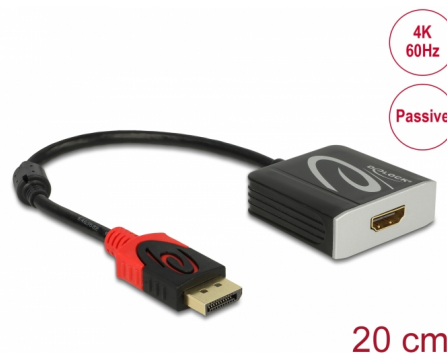

Delock Adaptér DisplayPort 1.2 samec > HDMI samice 4K 60 Hz pasivní černý

Popis

Tento adaptér od Delocku umožňuje připojení HDMI monitoru k vašemu systému přes volné rozhraní DisplayPort. Adaptér podporuje rozlišení až do 4K Ultra HD při 60 Hz a je zpětně kompatibilní s Full-HD 1080p.

20 cm

Číslo produktu 62719

EAN: 4043619627196

Země původu: China

Balení: Kartonová krabice

Specifikace

- Konektor:
 - 1 x DisplayPort 20 pinový samec >
 - 1 x HDMI-A 19 pin samice
- Chipset: Parade PS8409
- High Speed HDMI with Ethernet (HEC) specifikace
- Pasivní konvertor (level shifter), vhodný pouze pro grafické karty s výstupem DP++
- Rozlišení až 3840 x 2160 @ 60 Hz (v závislosti na systému a připojeném hardware)
- Přenos audio a video signálu
- Audio formáty: 8-kanálové LPCM, kompresní audio a HBR audio formát až do 24 Bit audio velikost vzorku a 192 kHz vzorkovací frekvence
- Pozlacené konektory
- 1 x feritové jádro
- Délka kabelu bez konektorů: cca. 20 cm
- Barva: černá
- Nezávislé na operačním systému, nevyžaduje instalaci žádných ovladačů

Interface

Konektor 1:	1 x DisplayPort samec
Konektor 2:	1 x HDMI-A samice

Technical characteristics

Chipsetem:	Parade PS8409
Converter type:	passive (level shifter)
Maximum screen resolution:	3840 x 2160 @ 60 Hz
Signal transmission:	video audio

Physical characteristics

Feritové jádro:	1 x
Pouzdro barva:	černá
Délka kabelu:	20 cm (bez konektoru)
Konektor s povrchovou úpravou:	pozlacen
Pin s povrchovou úpravou:	pozlacen