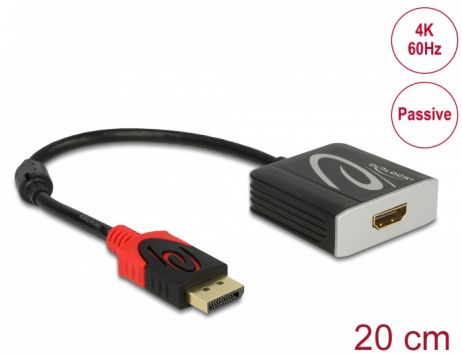

Delock Adaptér DisplayPort 1.2 samec > HDMI samice 4K 60 Hz pasivní černý

Popis

Tento adaptér od Delocku umožňuje připojení HDMI monitoru k vašemu systému přes volné rozhraní DisplayPort. Adaptér podporuje rozlišení až do 4K Ultra HD při 60 Hz a je zpětně kompatibilní s Full-HD 1080p.

Číslo produktu 62719

EAN: 4043619627196

Země původu: China

Balení: Kartonová krabice

Technické detaily

- Konektor:
 - 1 x DisplayPort 20 pinový samec >
 - 1 x HDMI-A 19 pin samice
- Chipset: Parade PS8409
- High Speed HDMI with Ethernet (HEC) specifikace
- Pasivní konvertor (level shifter), vhodný pouze pro grafické karty s výstupem DP++
- Rozlišení až 3840 x 2160 @ 60 Hz (v závislosti na systému a připojeném hardware)
- Přenos audio a video signálu
- Audio formáty: 8-kanálové LPCM, kompresní audio a HBR audio formát až do 24 Bit audio velikost vzorku a 192 kHz vzorkovací frekvence
- Pozlacené konektory
- 1 x feritové jádro
- Délka kabelu bez konektorů: cca. 20 cm
- Barva: černá
- Nezávislé na operačním systému, nevyžaduje instalaci žádných ovladačů

Interface

Konektor 1:	1 x DisplayPort samec
Konektor 2:	1 x HDMI-A samice

Technical characteristics

Chipsetem:	Parade PS8409
Converter type:	passive (level shifter)
Maximum screen resolution:	3840 x 2160 @ 60 Hz
Signal transmission:	video audio

Physical characteristics

Feritové jádro:	1 x
Pouzdro barva:	černá
Délka kabelu:	20 cm (bez konektoru)
Konektor s povrchovou úpravou:	pozlacen
Pin s povrchovou úpravou:	pozlacen