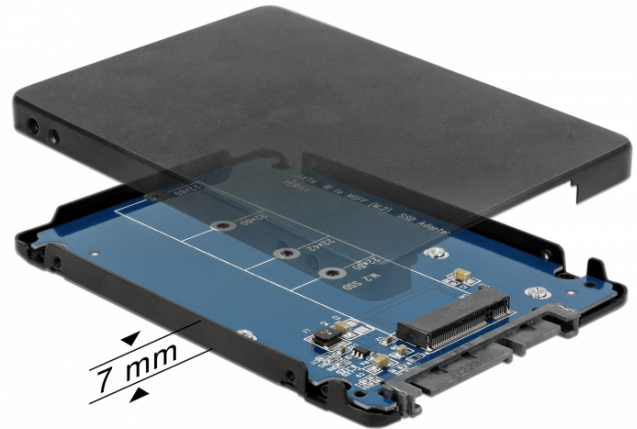

## Delock 2.5" Omvandlare SATA 22-stifts > M.2 med hölje

### Beskrivning

Denna omvandlare från Delock möjliggör en anslutning av en M.2 SSD i formatet 2280, 2260, 2242 och 2230. Den kan användas istället för en 2.5" HDD. Omvandlaren monteras internt i ditt system via ett SATA 22-stifts gränssnitt.

### Specifikationer

- Anslutning:  
1 x SATA 6 Gb/s 22-stifts hane >  
1 x 67-stifts M.2 B-nyckel uttag
- Gränssnitt: SATA
- Formfaktor: 2.5"
- Stödjer M.2-moduler i 2280-, 2260-, 2242- och 2230-format med B-nyckel eller B+M-nyckel baserat på SATA
- Maximal höjd för komponenterna i modulen: 1,35 mm  
tillämpning av dubbelsidiga monterade moduler som stöds
- Bootbar
- Mått (LxBxH): ca. 100 x 70 x 7 mm
- Oberoende av operativsystem, ingen drivrutinsinstallation krävs

### Paketets innehåll

- Omvandlare
- Skruv för M.2-modul, skruvar för höljet
- Skruvmejsel
- Bruksanvisning