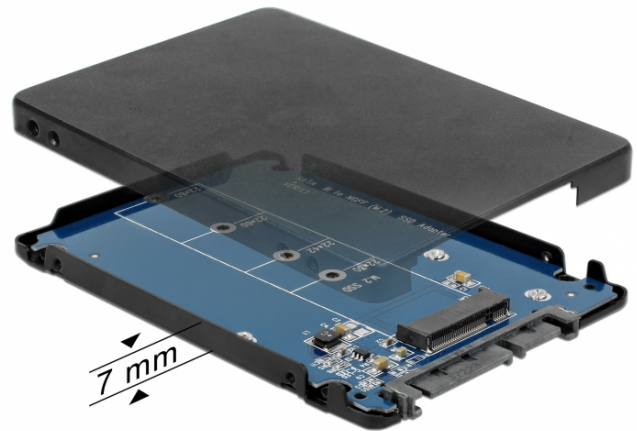

## Delock Pretvarač 22-polnog SATA od 2.5" > M.2 s kućištem

### Opis

Ovaj Delock pretvarač omogućuje spajanje M.2 SSD u 2280, 2260, 2242 i 2230 formatu. Može se koristiti kao zamjena za HDD od 2.5". Pretvarač će se ugraditi u kućište sustava putem SATA 22-polnog sučelja.

### Tehnički podaci

- Priključak:
  - 1 x 22-pinski SATA 6 Gb/s, muški >
  - 1 x 67-polni M.2 kod B utor
- Sučelje: SATA
- Čimbenik oblika: 2.5"
- Podržava M.2 module u formatima 2280, 2260, 2242 i 2230 s B ključem ili B+M ključem koji se temelji na SATA
- Maksimalna visina komponenti na modulu: 1,35 mm  
podržana primjena dvostrano sastavljenih modula
- Može se pokrenuti
- Mjere (DxŠxV): oko 100 x 70 x 7 mm
- Neovisan o operativnom sustavu, nije potrebna instalacija upravljačkog programa

### Preduvjeti sustava

- Slobodno 22-polno SATA sučelje