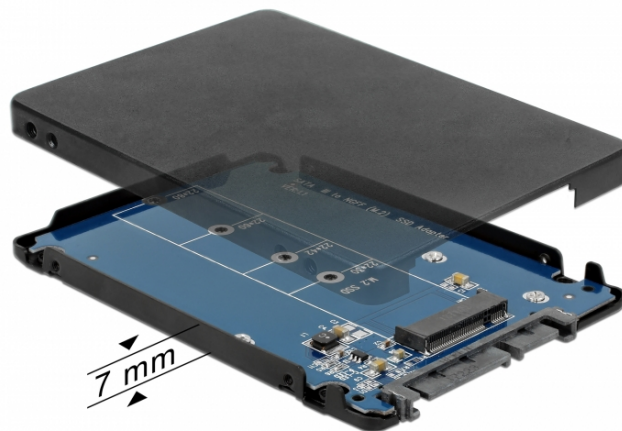

Delock Μετατροπέας SATA 2.5" 22 ακίδων > M.2 με περίβλημα

Περιγραφή

Αυτός ο μετατροπέας από τη Delock επιτρέπει τη σύνδεση μιας μονάδας M.2 σε μορφή 2280, 2260, 2242 και 2230. Μπορεί να χρησιμοποιηθεί για την αντικατάσταση ενός δίσκου HDD 2.5". Ο μετατροπέας μπορεί να τοποθετηθεί στο σύστημά σας εσωτερικά μέσω μιας διεπαφής SATA 22 ακίδων.

Προδιαγραφές

- Συνδετήρας:
 - 1 x SATA 6 Gb/s 22 ακίδων, αρσενική >
 - 1 x Υποδοχή κλειδιού B M.2 67 ακίδων
- Διεπαφή: SATA
- Παράγοντας μορφής: 2.5"
- Υποστηρίζει μονάδες M.2 σε μορφή 2280, 2260, 2242 και 2230 με κλειδί B ή κλειδί B+M με βάση σε SATA
- Μέγιστο ύψος των εξαρτημάτων στη μονάδα: υποστηρίζεται εφαρμογή συναρμολογημένων μονάδων με δύο πλευρές 1,35 mm
- Δίσκος επανεκκίνησης
- Διαστάσεις (ΜxΠxΥ): περ. 100 x 70 x 7 mm
- Ανεξαρτήτως λειτουργικού συστήματος, δεν χρειάζεται εγκατάσταση μονάδας

Απαιτήσεις συστήματος

- Μια ελεύθερη διεπαφή SATA 22 ακίδων

Περιεχόμενα συσκευασίας

- Μετατροπέας
- Βίδα για τη μονάδα M.2, βίδες για το περίβλημα
- Κατσαβίδι
- Εγχειρίδιο χρήστη

Αρ. προϊόντος 62688

EAN: 4043619626885