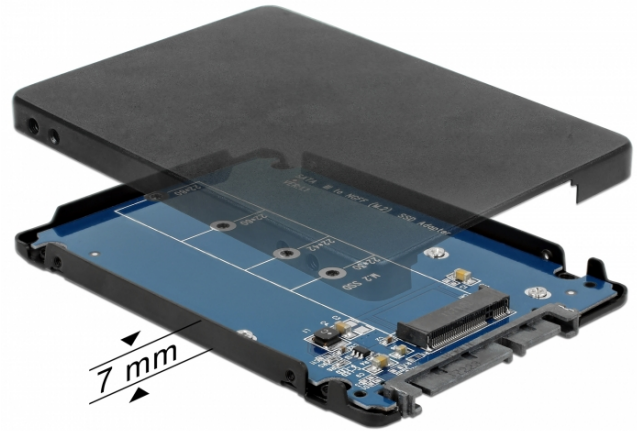

Delock Μετατροπέας SATA 2.5" 22 ακίδων > M.2 με περίβλημα

Περιγραφή

Αυτός ο μετατροπέας από τη Delock επιτρέπει τη σύνδεση μιας μονάδας M.2 σε μορφή 2280, 2260, 2242 και 2230. Μπορεί να χρησιμοποιηθεί για την αντικατάσταση ενός δίσκου HDD 2.5". Ο μετατροπέας μπορεί να τοποθετηθεί στο σύστημά σας εσωτερικά μέσω μιας διεπαφής SATA 22 ακίδων.

Χαρακτηριστικά

- Συνδετήρας:
 - 1 x SATA 6 Gb/s 22 ακίδων, αρσενική >
 - 1 x Υποδοχή κλειδιού B M.2 67 ακίδων
- Διεπαφή: SATA
- Παράγοντας μορφής: 2.5"
- Υποστηρίζει μονάδες M.2 σε μορφή 2280, 2260, 2242 και 2230 με κλειδί B ή κλειδί B+M με βάση σε SATA
- Μέγιστο ύψος των εξαρτημάτων στη μονάδα: υποστηρίζεται εφαρμογή συναρμολογημένων μονάδων με δύο πλευρές 1,35 mm
- Δίσκος επανεκκίνησης
- Διαστάσεις (ΜxΠxΥ): περ. 100 x 70 x 7 mm
- Ανεξαρτήτως λειτουργικού συστήματος, δεν χρειάζεται εγκατάσταση μονάδας

Απαιτήσεις συστήματος

- Μια ελεύθερη διεπαφή SATA 22 ακίδων

Περιεχόμενα συσκευασίας

- Μετατροπέας
- Βίδα για τη μονάδα M.2, βίδες για το περίβλημα
- Κατσαβίδι
- Εγχειρίδιο χρήστη

Αρ. προϊόντος 62688

EAN: 4043619626885