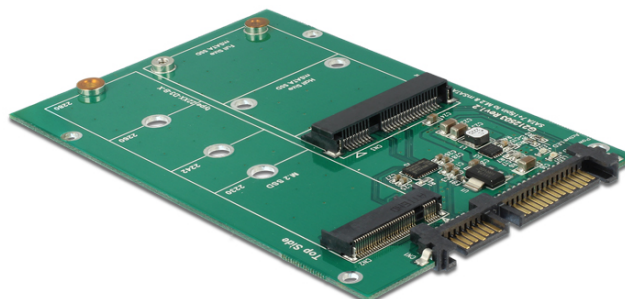

## Μετατροπέας SATA 22 ακίδων > 1 x M.2 + 1 x mSATA

### Περιγραφή

Αυτός ο μετατροπέας Delock επιτρέπει τη σύνδεση ενός δίσκου M.2 SSD μορφής 2280, 2260, 2242 και 2230 ή ενός δίσκου mSATA SSD σε διαμόρφωση μισού ή πλήρους διαμόρφωσης. Εάν και οι δύο θύρες είναι δεσμευμένες, μπορεί να χρησιμοποιείται μόνο ο δίσκος M.2 SSD. Ο μετατροπέας μπορεί να τοποθετηθεί στο σύστημά σας εσωτερικά μέσω μιας διεπαφής SATA 22 ακίδων.

### Χαρακτηριστικά

- Συνδετήρας:
  - 1 x SATA 6 Gb/s 22 ακίδων, αρσενική >
  - 1 x Υποδοχή κλειδιού B M.2 67 ακίδων
  - 1 x υποδοχή mSATA (πλήρους μεγέθους)
- Διεπαφή: SATA
- Υποστηρίζει μονάδες M.2 σε μορφή 2280, 2260, 2242 και 2230 με κλειδί B ή κλειδί B+M με βάση σε SATA
- Μέγιστο ύψος των εξαρτημάτων στη μονάδα: υποστηρίζεται εφαρμογή συναρμολογημένων μονάδων με δύο πλευρές 1,35 mm
- Ένδειξη LED για την τροφοδοσία και την ενεργοποίηση
- Ομάδα τσιπ διαμόρφωσης εύρους παλμών: μέγ. ρεύμα εξόδου 3 A, προστασία βραχυκυκλώματος, καταστολή ρεύματος εισροής, προστασία θερμικής διακοπής
- Δίσκος επανεκκίνησης
- Διαστάσεις (ΜxΠ): περίπου 98 x 65,5 mm
- Ανεξαρτήτως λειτουργικού συστήματος, δεν χρειάζεται εγκατάσταση μονάδας