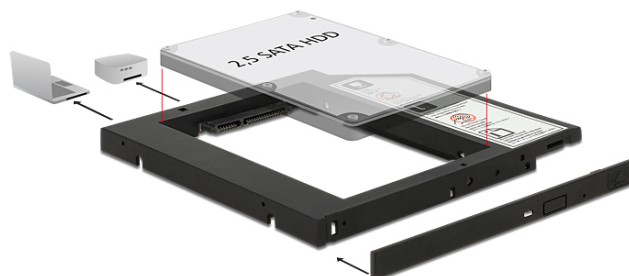

Delock Ramka montażowa Slim SATA 5.25" cala (10 mm) do 1 x dysku twardego SATA 2.5" cala do 9,5 mm

Opis

Ramka montażowa firmy Delock, w formacie slim może być zainstalowana w kieszeni 5.25" SATA slim, aby zastosować dysk 2,5" SATA. Dołączony uniwersalny panel przedni może być użyty np. do zainstalowania ramki w obudowie Mini PC, lub jeśli istniejący panel przedni laptopa nie pasuje.

Specyfikacja

- Złącze:
1 x 22-pinowe SATA żeńskie
1 x 13-pinowe Slim SATA męski
- Do instalacji w wąskiej kieszeni 5.25" cala
- Odpowiednia do 2.5"-calowego dysku twardego / SSD SATA:
Wysokość dysku: 7 i 9.5 mm
Dysk twardego/SSD z interfejsem SATA do 6 Gb/s
Pojemność dysku twardego/SSD do 3 TB
obsługuje HDD / SSD zasilane napięciem 5 V prądu stałego
- Wymiary (DxSxW): ok. 128 x 128 x 10 mm
- Kompatybilny z każdym systemem operacyjnym, do instalacji nie wymaga się żadnych sterowników

Wymagania systemowe

- Wolna wąska kieszeń SATA 5.25" cala

Zawartość opakowania

- Ramka montażowa Slim SATA 5.25" cala
- Uniwersalny panel przedni
- Śruby

Numer artykułu 62669

EAN: 4043619626694

Kraj pochodzenia: China