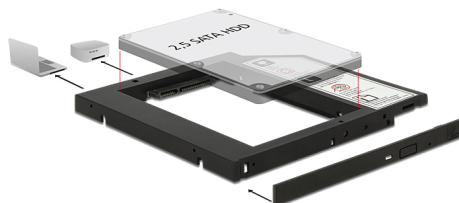

Delock Ramka montażowa Slim SATA 5.25" cala (10 mm) do 1 x dysku twardego SATA 2.5" cala do 9,5 mm

Opis

Ramka montażowa firmy Delock, w formacie slim może być zainstalowana w kieszeni 5.25" SATA slim, aby zastosować dysk 2,5" SATA. Dołączony uniwersalny panel przedni może być użyty np. do zainstalowania ramki w obudowie Mini PC, lub jeśli istniejący panel przedni laptopa nie pasuje.

Numer artykułu 62669

EAN: 4043619626694

Kraj pochodzenia: China

Opakowanie: Retail Box

Szczegóły techniczne

- Złącze:
 - 1 x 22-pinowe SATA żeńskie
 - 1 x 13-pinowe Slim SATA męski
- Do instalacji w wąskiej kieszeni 5.25" cala
- Odpowiednia do 2.5"-calowego dysku twardego / SSD SATA:
 - Wysokość dysku: 7 i 9.5 mm
 - Dysk twardego/SSD z interfejsem SATA do 6 Gb/s
 - Pojemność dysku twardego/SSD do 3 TB
 - obsługuje HDD / SSD zasilane napięciem 5 V prądu stałego
- Wymiary (DxSxW): ok. 128 x 128 x 10 mm
- Kompatybilny z każdym systemem operacyjnym, do instalacji nie wymaga się żadnych sterowników

Wymagania systemowe

- Wolna wąska kieszeń SATA 5.25" cala

Zawartość opakowania

- Ramka montażowa Slim SATA 5.25" cala
- Uniwersalny panel przedni
- Śruby

Zdjęcia