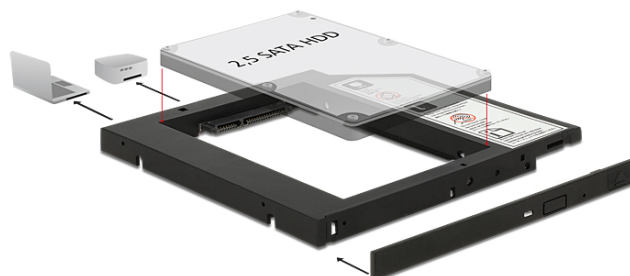

Delock Πλαίσιο εγκατάστασης λεπτού SATA 5.25" (10 mm) για 1 x 2.5" SATA HDD έως 9,5 mm

Περιγραφή

Αυτό το περίβλημα εγκατάστασης λεπτού τύπου της Delock μπορεί να εγκατασταθεί σε λεπτό διαχωριστικό 5.25" SATA ώστε να λειτουργήσει μια 2.5" SATA HDD. Το συμπεριλαμβανόμενο γενικής χρήσης μπροστινό καπάκι μπορεί να χρησιμοποιηθεί π.χ. για εγκατάσταση του περιβλήματος σε ένα Mini PC ή εάν σε περίπτωση το υπάρχον μπροστινό καπάκι ενός λάπτοπ δεν ταιριάζει.

Προδιαγραφές

- Συνδετήρας:
 - 1 x SATA 22 ακίδων, θηλυκό
 - 1 x Slim SATA 13 ακίδων, αρσενική
- Για εγκατάσταση σε λεπτή bay 5.25"
- Κατάλληλο για SATA HDD / SSD 2.5":
 - HDD ύψος: 7 και 9.5 χιλ.
 - SATA HDD / SSD έως 6 Gb/s
 - HDD / SSD έως 3 TB
 - Υποστήριξη HDD / SSD 5 V
- Διαστάσεις (ΜκΠxΥ): περ. 128 x 128 x 10 mm
- Ανεξαρτήτως λειτουργικού συστήματος, δεν χρειάζεται εγκατάσταση μονάδας

Απαιτήσεις συστήματος

- Μια ελεύθερη bay λεπτής SATA 5.25"

Περιεχόμενα συσκευασίας

- Πλαίσιο εγκατάστασης λεπτής SATA 5.25"
- Καθολικός μπροστινός πίνακας
- βίδες

Αρ. προϊόντος 62669

EAN: 4043619626694

Χώρα προέλευσης: China