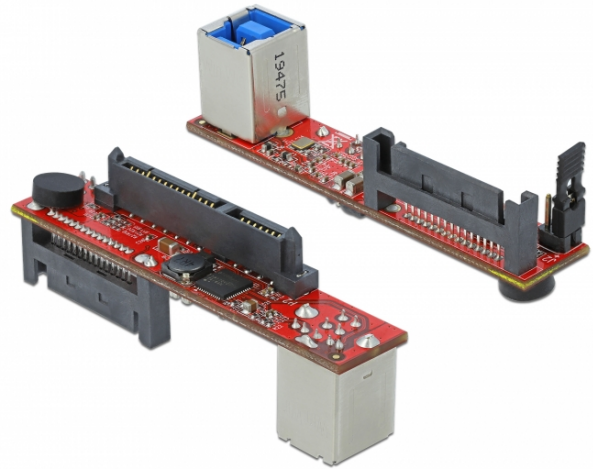

## Delock Convertisseur SATA 6 Gb/s > USB 3.0 type B femelle

### Description

Ce convertisseur Delock vous permet de raccorder votre lecteur avec une interface SATA par l'interface USB. Le convertisseur est adapté à tous les périphériques SATA, tels que SSD, disques durs, DVD, CD-ROM.

### Spécifications techniques

- Connecteur :
  - 1 x SATA 6 Gb/s à 22 broches mâle >
  - 1 x USB 3.0 type B femelle
  - 1 x alimentation SATA 15 broches
- Débit de données jusqu'à 5 Go/s
- Connecteur à broches pour LED
- Prend en charge l'ensemble de commandes par paquet ATA/ATAPI et le mode d'adressage ATA/ATAPI LBA 48
- La fonction de protection en écriture empêche l'écriture de données sur le lecteur SATA
- Compatible avec la spécification OHCI 1.0a
- Prend en charge le spectre étalé

### Configuration système requise

- Lecteur avec connecteur SATA 22 broches
- Port USB libre