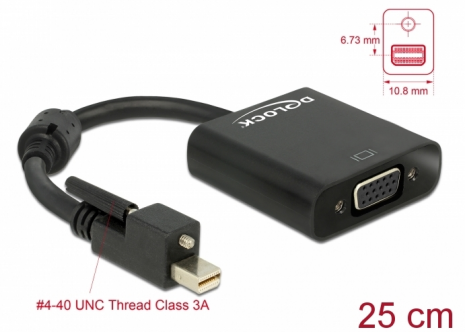

Delock Adapter mini DisplayPort 1.2 hane med skruv > VGA hona svart

Beskrivning

Denna adapter låter dig ansluta t.ex. en VGA-bildskärm på ett ledigt mini DisplayPort-gränssnitt. Skruven på kontakten för minibildskärmsporten säkrar anslutningen och hindrar att kabeln lossnar oavsiktligt.

Artikelnummer 62641

EAN: 4043619626410

Ursprungsland: China

Paket: Zippåse

Specifikationer

- Anslutning:
mini DisplayPort 20-stift, hane med skruv >
VGA 15-stifts honkontakt
- Skruvtyp: #4-40, UNC-gänga, gängklass 3A, amerikansk standardskruv
- Kringkretsar: Analogix ANX9833
- DisplayPort 1.2 specifikation
- Sladdstorlek: 32 AWG
- Kabeldiameter: ca 5,5 mm
- Guldpläterade kontakter
- Upplösning upp till: 1920 x 1200 @ 60 Hz (beroende på bildskärm och ditt system)
- 1 x ferritkärna
- Kabellängd: ca. 25 cm (inkl. kontakt)
- Färg: svart
- Oberoende av operativsystem, ingen drivrutinsinstallation krävs

Systemkrav

- En ledig mini DisplayPort-port (hona)
-

Paketets innehåll

- Adapter mini DisplayPort till VGA
-

Bilder