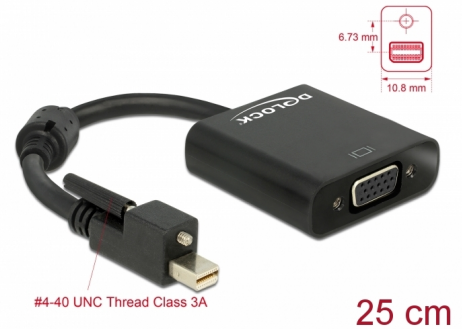

Delock Προσαρμογέας αρσενικού mini DisplayPort 1.2 με βίδα > θηλυκό VGA μαύρο

Περιγραφή

Αυτός ο προσαρμογέας σας επιτρέπει να συνδέσετε π.χ. μια οθόνη VGA μέσω μιας ελεύθερης διεπαφής mini DisplayPort. Η βίδα του μίνι συνδέσμου DisplayPort σταθεροποιεί τη σύνδεση και αποτρέπει την τυχαία αποσύνδεση του καλωδίου.

Αρ. προϊόντος 62641

EAN: 4043619626410

Χώρα προέλευσης: China

Συσκευασία: Τσαντάκι με φερμουάρ

Προδιαγραφές

- Συνδετήρας:
mini DisplayPort 20 ακίδων, αρσενικό με βίδα >
θηλυκό VGA 15 ακίδων
- Τύπος βίδας: #4-40, με σπείρωμα UNC, σπείρωμα κλάσης 3A, American Standard Screw (Βίδα American Standard)
- Chipset: Analogix ANX9833
- Προδιαγραφές DisplayPort 1.2
- Μετρητής καλωδίου: 32 AWG
- Διάμετρος καλωδίου: περίπου 5,5 mm
- Επιχρυσωμένο βύσμα
- Ανάλυση έως και 1920 x 1200 @ 60 Hz (ανάλογα με την οθόνη και το σύστημα που διαθέτετε)
- 1 x πηνίο φερρίτη
- Μήκος καλωδίου: περίπου 25 cm (περιλ. ο σύνδεσμος)
- Χρώμα: μαύρο
- Ανεξαρτήτως Λειτουργικού συστήματος, δεν χρειάζεται εγκατάσταση μονάδας

Απαιτήσεις συστήματος

- Μία ελεύθερη θηλυκή mini DisplayPort

Περιεχόμενα συσκευασίας

- Προσαρμογέας mini DisplayPort σε VGA

Εικόνες