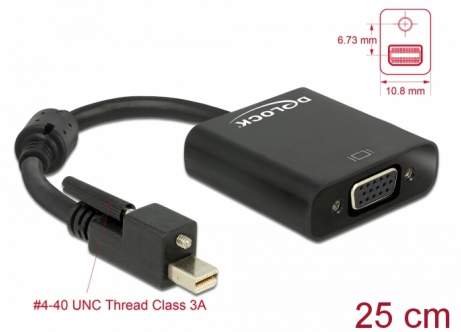

# Delock Προσαρμογέας αρσενικού mini DisplayPort 1.2 με βίδα > θηλυκό VGA μαύρο

## Περιγραφή

Αυτός ο προσαρμογέας σας επιτρέπει να συνδέσετε π.χ. μια οθόνη VGA μέσω μιας ελεύθερης διεπαφής mini DisplayPort. Η βίδα του μίνι συνδέσμου DisplayPort σταθεροποιεί τη σύνδεση και αποτρέπει την τυχαία αποσύνδεση του καλωδίου.

## Χαρακτηριστικά

- Συνδετήρας:  
mini DisplayPort 20 ακίδων, αρσενικό με βίδα >  
θηλυκό VGA 15 ακίδων
- Τύπος βίδας: #4-40, με σπείρωμα UNC, σπείρωμα κλάσης 3A, American Standard Screw (Βίδα American Standard)
- Chipset: Analogix ANX9833
- Προδιαγραφές DisplayPort 1.2
- Μετρητής καλωδίου: 32 AWG
- Διάμετρος καλωδίου: περίπου 5,5 mm
- Επιχρυσωμένο βύσμα
- Ανάλυση έως και 1920 x 1200 @ 60 Hz (ανάλογα με την οθόνη και το σύστημα που διαθέτετε)
- 1 x πηνίο φερριτή
- Μήκος καλωδίου: περίπου 25 cm (περιλ. ο σύνδεσμος)
- Χρώμα: μαύρο
- Ανεξαρτήτως Λειτουργικού συστήματος, δεν χρειάζεται εγκατάσταση μονάδας