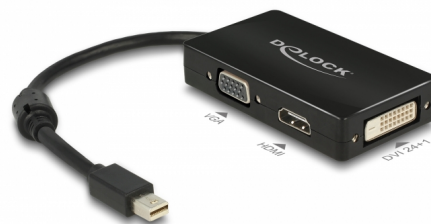

Delock Adaptér mini DisplayPort 1.1 samec > VGA / HDMI / DVI samice pasivní černý

Popis

Tento mini DisplayPort adaptér od Delocku vám umožňuje rozšířit váš systém o jedno rozhraní VGA, HDMI a DVI. Díky tomu můžete připojit různá zařízení jako jsou např. TV, projektor, PC monitor atd. S adaptérem můžete používat pouze jeden monitor, nelze použít několik monitorů současně.

24 cm

Číslo produktu 62631

EAN: 4043619626311

Země původu: China

Balení: Kartonová krabice

Specifikace

- Konektor:
 - 1 x mini DisplayPort 20 pinový samec >
 - 1 x VGA 15 pin samice
 - 1 x HDMI-A 19 pin samice
 - 1 x DVI-D (Single Link) 24+1 samice
- Chipset: PS8312, PTN3392
- Mini DisplayPort 1.1a specifikace
- High Speed HDMI specifikace
- DVI-D (Single Link) 24+1 konektor se šroubovými maticemi (VGA není zapojeno)
- Pasivní konvertor (level shifter), vhodný pouze pro grafické karty s výstupem DP++
- Podporuje rozlišení až 1920 x 1200 / 1080p @ 60 Hz (v závislosti na systému a připojeném hardware)
- Spotřeba energie: cca. 100 mW
- 1 x feritové jádro
- Délka kabelu cca. 16 cm bez konektoru
- Barva: černá
- Nezávislé na operačním systému, nevyžaduje instalaci žádných ovladačů

Systemové požadavky

- Volný mini DisplayPort DP++ port samice

Obsah balení

- Adaptér mini DisplayPort > VGA / HDMI / DVI

Příslušenství