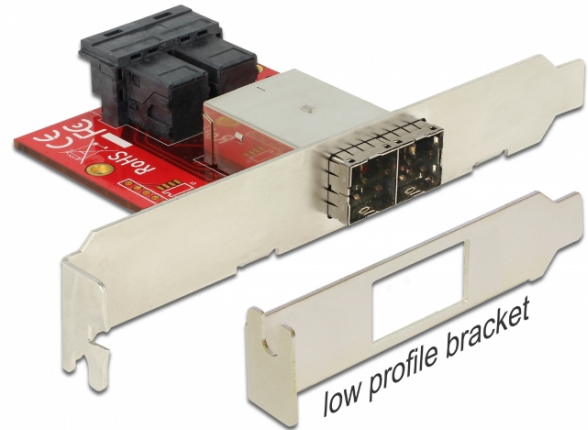

Delock Adaptor 2 x Mini SAS HD SFF-8643 mamă > 2 x Mini SAS HD SFF-8644 mamă factor de formă cu profil redus

Descriere scurta

Acest adaptor de la Delock convertește două interfețe interne Mini SAS HD SFF-8643 în două interfețe externe Mini SAS HD SFF-8644 și poate fi instalat într-un slot PC.

Specification

- Conectori:
 - intern: 2 x Mini SAS HD SFF-8643 mamă >
 - extern: 2 x Mini SAS HD SFF-8644 mamă
- Serial Attached SCSI (SAS) specificație
- Acceptă Mini SAS Dual
- Rată de transfer a datelor de până la 12 Gb/s
- Potrivit pentru factor de formă standard și de profil redus

Cerinte de sistem

- Cabluri de conectare SAS
- Controler SAS

Pachetul contine

- Adaptor
- Suport slot de profil redus

Nr. 62615

EAN: 4043619626151

Țara de origine: Taiwan, Republic of China

Pachet: • Retail Box