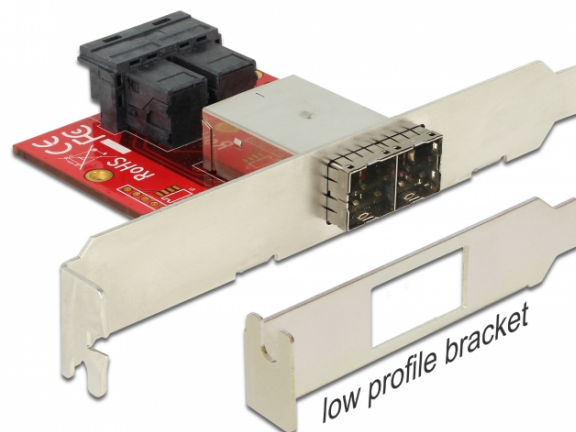

Delock Adattatore 2 x Mini SAS HD SFF-8643 femmina > 2 x Mini SAS HD SFF-8644 femmina, fattore di forma a basso profilo

Descrizione

Questo adattatore Delock converte due interfacce Mini SAS HD SFF-8643 interne in due interfacce Mini SAS HD SFF-8644 esterne e può essere installato in uno slot del PC.

Specifiche

- Connettori:
interno: 2 x Mini SAS HD SFF-8643 femmina >
esterno: 2 x Mini SAS HD SFF-8644 femmina
- Serial Attached SCSI (SAS) specifica
- Supporta Dual Mini SAS
- Frequenza di trasferimento dati fino a 12 Gb/s
- Adatto per fattore di forma standard e a basso profilo

Requisiti di sistema

- Cavi di collegamento SAS
- Controllore SAS

Contenuto della confezione

- Adattatore
- Alloggiamento staffa a basso profilo

Articolo n. 62615

EAN: 4043619626151

Paese di origine: Taiwan, Republic of China