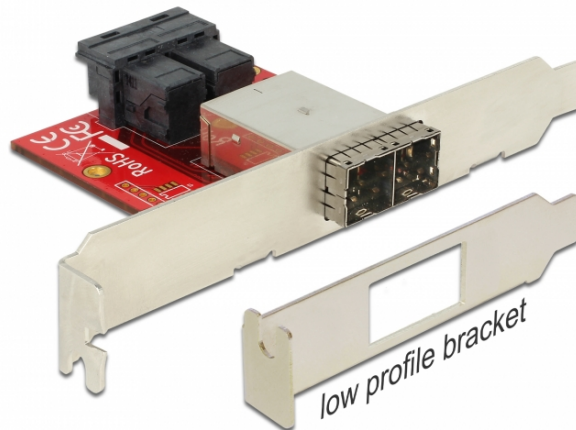

Delock Θηλυκός αντάπτορας 2 x Mini SAS HD SFF-8643 > 2 x Mini SAS HD SFF-8644 θηλυκή Συσκευή Χαμηλής Κατανομής

Περιγραφή

Αυτός ο αντάπτορας από την Delock δύο εσωτερικές διεπαφές Mini SAS HD SFF-8643 σε δύο εξωτερικές διεπαφές Mini SAS HD SFF-8644 και μπορεί να εγκατασταθεί σε μια υποδοχή του PC σας.

Χαρακτηριστικά

- Συνδετήρας:
 - εσωτερικά: 2 x θηλυκός Mini SAS HD SFF-8643 >
 - εξωτερικά: 2 x θηλυκός Mini SAS HD SFF-8644
- Προδιαγραφές Serial Attached SCSI (SAS)
- Υποστηρίζει Dual Mini SAS
- Ρυθμός μεταφοράς δεδομένων της τάξης των 12 Gb/s
- Κατάλληλο για τυπικό και χαμηλού προφίλ παράγοντα διαμόρφωσης

Απαιτήσεις συστήματος

- Καλώδια σύνδεσης SAS
- Χειριστήριο SAS

Περιεχόμενα συσκευασίας

- Προσαρμογέας
- Bracket θυρών χαμηλού προφίλ

Αρ. προϊόντος 62615

EAN: 4043619626151

Χώρα προέλευσης: Taiwan, Republic of China