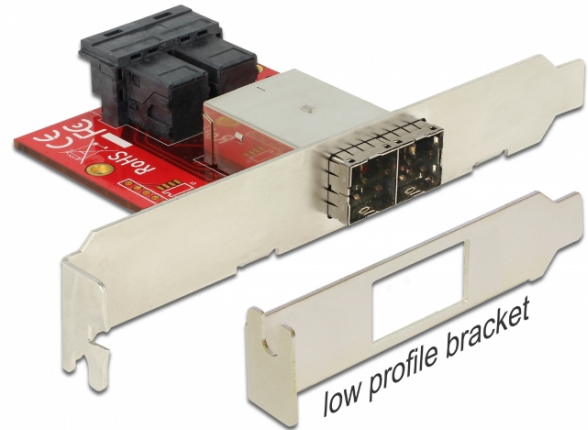

Delock Adaptateur 2 x Mini SAS HD SFF-8643 femelle > 2 x Mini SAS HD SFF-8644 femelle Facteur de forme à profil bas

Description

Cet adaptateur de Delock convertit deux interfaces internes Mini SAS HD SFF-8643 en deux interfaces externes Mini SAS HD SFF-8644 et peut être inséré dans une prise de PC.

Spécifications techniques

- Connecteurs :
interne : 2 x Mini SAS HD SFF-8643 femelle >
externe : 2 x Mini SAS HD SFF-8644 femelle
- Spécification Serial Attached SCSI (SAS)
- Compatible Dual Mini SAS
- Débit de données jusqu'à 12 Gb/s
- Convient pour les formats standard et faible encombrement

Configuration système requise

- Câbles de branchement SAS
- Contrôleur SAS

Contenu de l'emballage

- Adaptateur
- Support d'emplacement de faible hauteur

N° produit 62615

EAN: 4043619626151

Pays d'origine: Taiwan, Republic of China