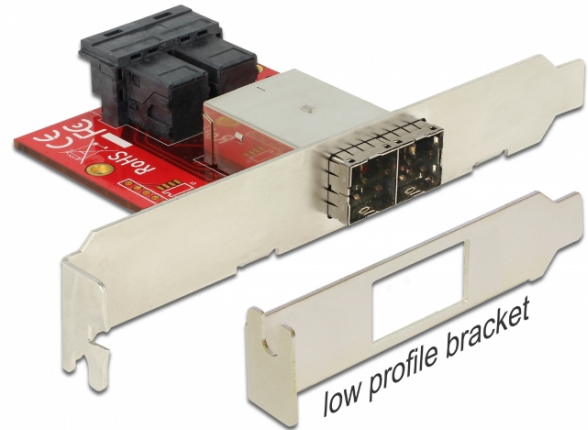

## Delock Adaptador 2 x Mini SAS HD SFF-8643 hembra > 2 x Mini SAS HD SFF-8644 hembra Factor de forma de perfil bajo

### Descripción

Este adaptador de Delock convierte dos interfaces Mini SAS HD SFF-8643 internas en dos interfaces externas Mini SAS HD SFF-8644 y se puede instalar en una ranura para PC.

### Especificación técnica

- Conectores:
  - interno: 2 x Mini SAS HD SFF-8643 hembra >
  - externo: 2 x Mini SAS HD SFF-8644 hembra
- Especificación Serial Attached SCSI (SAS)
- Apto para SAS Dual Mini
- Velocidades de transferencias de datos de hasta 12 Gb/s
- Adecuado para factor de forma estándar y de bajo perfil

### Contenido del paquete

- Adaptador
- Soporte de ranura de bajo perfil