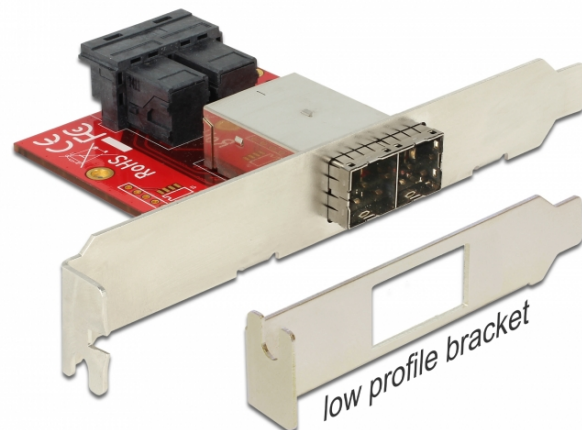

## Delock Adaptér 2 x Mini SAS HD SFF-8643 samice > 2 x Mini SAS HD SFF-8644 samice Low Profile

### Popis

Tento adaptér od Delocku převádí dvě interní rozhraní Mini SAS HD SFF-8643 na dvě externí rozhraní Mini SAS HD SFF-8644 a může být nainstalován do slotu PC.

### Specifikace

- Konektor:  
interní: 2 x Mini SAS HD SFF-8643 samice >  
externí: 2 x Mini SAS HD SFF-8644 samice
- Serial Attached SCSI (SAS) specifikace
- Podporuje Dual Mini SAS
- Rychlost přenosu dat až 12 Gb/s
- Vhodné pro standardní a low profile výšku

### Obsah balení

- Adaptér
- Low profile záslepka