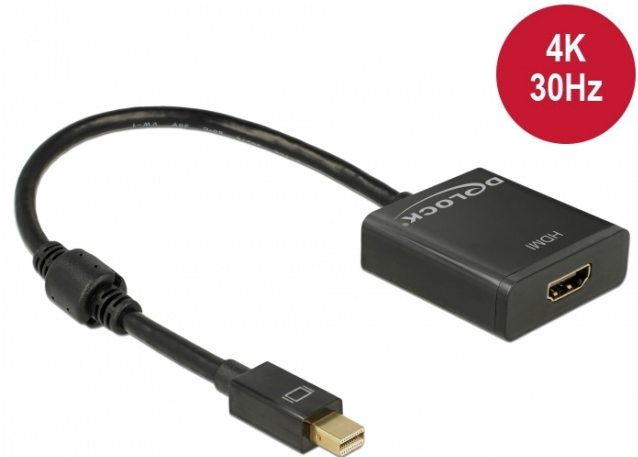

Delock Adapter mini DisplayPort 1.2 hane > HDMI hona 4K aktiv svart

Beskrivning

Denna adapter från Delock möjliggör anslutning av en HDMI-bildskärm till ditt system via ett ledigt mini DisplayPort-gränssnitt. Adaptern stöder en upplösning upp till 4K Ultra HD vid 60 Hz och är bakåtkompatibel med Full-HD 1080p. Adaptern erbjuder en aktiv konvertering samt att den också är lämplig för grafikkort som inte klarar av att mata ut DP++ signaler.

Specifikationer

- Anslutning:
1 x mini DisplayPort 20-stift, hane >
1 x HDMI-A 19-stift, hona
- Kringkretsar: Parade PS171
- DisplayPort 1.2 och High Speed HDMI specifikationer
- Aktiv omvandlare för grafikkort med DP och DP++ utmatning
- Upplösning upp till: 3840 x 2160 @ 30 Hz (beroende på systemet och ansluten maskinvara)
- Stöder 3D skärmar (1080p @ 120 Hz)
- Stödjer HDCP 1.3
- Ljudinmatningsformat: 8-kanal LPCM, komprimerat ljud (AC-3, DTS) och HBR ljudformat upp till 24 Bit ljudsamplingstorlek och 192 kHz samplingshastighet
- Guldpåterade kontakter
- 1 x ferritkärna
- Kabellängd utan kontakter: ca. 20 cm
- Färg: svart
- Oberoende av operativsystem, ingen drivrutinsinstallation krävs

Systemkrav

- En ledig mini DisplayPort-port hona

Paketets innehåll

- Adapter mini DisplayPort till HDMI

Artikelnummer 62611

EAN: 4043619626113

Ursprungsland: China

Paket: • Retail Box