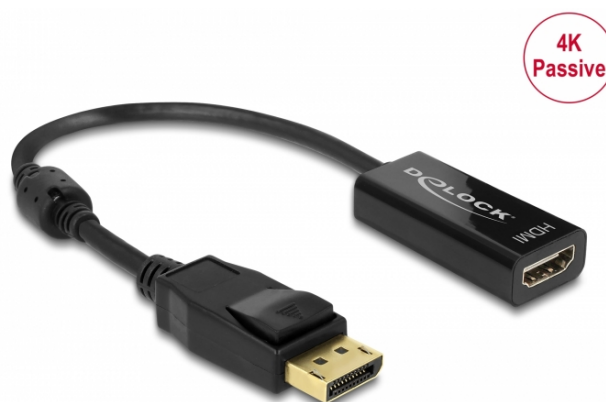

# Delock Adattatore DisplayPort 1.2 maschio > HDMI femmina 4K passivo nero

## Descrizione

Questo adattatore Delock consente di collegare un monitor HDMI al proprio sistema tramite un'interfaccia DisplayPort libera. L'adattatore supporta una risoluzione fino a 4K Ultra HD a 30 Hz ed è compatibile con le configurazioni precedenti Full HD 1080p.

## Specifiche

- Connettori:  
1 x DisplayPort a 20 pin maschio >  
1 x HDMI-A a 19 pin femmina
- Chipset: Parade PS8402A
- DisplayPort 1.2 e High Speed HDMI specifica
- Convertitore passivo (traslatore di livello), adatto solo per schede grafiche con uscita DP++
- Risoluzione fino a 3840 x 2160 @ 30 Hz (a seconda del sistema e dell'hardware collegato)
- Supporta display 3D (1080p @ 120 Hz)
- Connettori dorato
- 1 x nucleo di ferrite
- Lunghezza del cavo senza connettori: ca. 20 cm
- Colore: nero
- Sistema operativo indipendente, non è necessaria l'installazione del driver