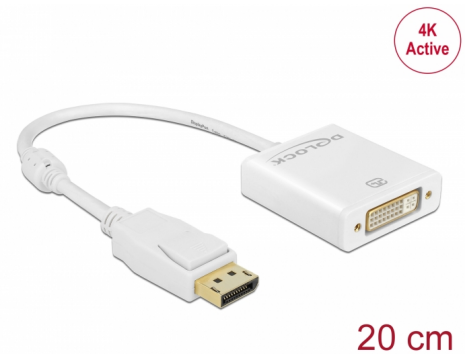

Delock Adapter DisplayPort 1.2 hane > DVI hona 4K aktiv vit

Beskrivning

Denna adapter från Delock möjliggör anslutning av en DVI-bildskärm till ditt system via ett ledigt DisplayPort-gränssnitt. Adaptern stöder en upplösning upp till 4K Ultra HD vid 30 Hz och är bakåtkompatibel med Full-HD 1080p. Adaptern erbjuder en aktiv konvertering samt att den också är lämplig för grafikkort som inte klarar av att mata ut DP++ signaler.

Artikelnummer 62600

EAN: 4043619626007

Ursprungsland: China

Paket: Retail Box

Specifikationer

- Anslutning:
 - 1 x DisplayPort 20-stift hane >
 - 1 x DVI 24+5 hona med muttrar
- Kringkretsar: Parade PS171
- DVI-D (Single Link), VGA, ej kabelansluten
- DisplayPort 1.2 specifikation
- Aktiv omvandlare för grafikkort med DP och DP++ utmatning
- Upplösning:
 - DVI upp till 1920 x 1080 @ 60 Hz (beroende på systemet och ansluten maskinvara)
 - HDMI med hjälp av en adapterkabel upp till 3840 x 2160 @ 30 Hz (beroende på systemet och ansluten maskinvara)
- Stödjer HDCP 1.3
- Stödjer Eyefinity
- Anslutning: guldpläterad
- 1 x ferritkärna
- Kabellängd utan kontakter: ca. 20 cm
- Färg: vit
- Oberoende av operativsystem, ingen drivrutinsinstallation krävs