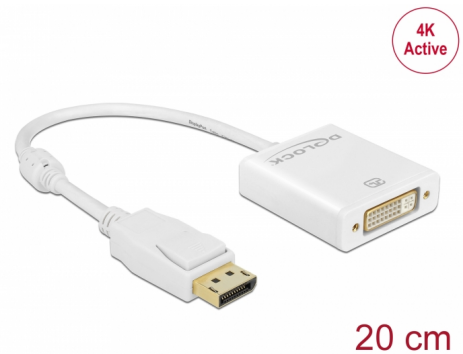

Delock Adapter DisplayPort 1.2 tată > DVI mamă 4K Activ alb

Descriere scurta

Acest adaptor de la Delock permite conectarea unui monitor DVI la sistemul dvs. printr-o interfață gratuită DisplayPort. Adaptorul acceptă o rezoluție de până la 4K Ultra HD la 30 Hz și este compatibil în sens invers cu Full HD 1080p. Adaptorul oferă o conversie activă, așadar este potrivit și pentru plăcile grafice care nu sunt capabile să emită semnale DP++.

Nr. 62600

EAN: 4043619626007

Țara de origine: China

Pachet: Retail Box

Specification

- Conectori:
  - 1 x DisplayPort cu 20 de pini tată >
  - 1 x DVI 24+5 mamă cu piulițe
- Chipset: Parade PS171
- DVI-D (Single Link), VGA necablat
- DisplayPort 1.2 specificație
- Convertor activ, pentru carduri grafice cu ieșire DP și DP++
- Rezoluție:
  - DVI de până la 1920 x 1080 @ 60 Hz
    (în funcție de sistem și de componentele hardware conectate)
  - HDMI cu ajutorul unui cablu adaptor până la 3840 x 2160 @ 30 Hz
    (în funcție de sistem și de componentele hardware conectate)
- Acceptă HDCP 1.3
- Acceptă Eyefinity
- Conectori: placat cu aur
- 1 x miez de ferită
- Lungime cablu fără conectori: cca 20 cm
- Culoare: alb
- Independent de SO, nu este necesară instalarea de drivere