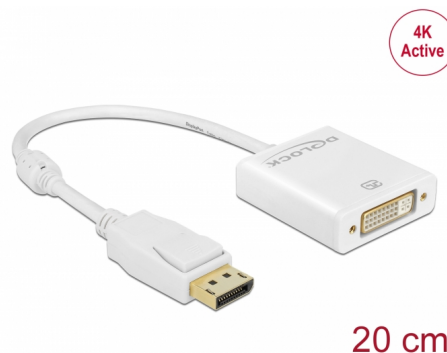

Delock Adapter DisplayPort 1.2 tată > DVI mamă 4K Activ alb

Descriere scurta

Acest adaptor de la Delock permite conectarea unui monitor DVI la sistemul dvs. printr-o interfață gratuită DisplayPort. Adaptorul acceptă o rezoluție de până la 4K Ultra HD la 30 Hz și este compatibil în sens invers cu Full HD 1080p. Adaptorul oferă o conversie activă, așadar este potrivit și pentru plăcile grafice care nu sunt capabile să emită semnale DP++.

**Nr. 62600**

EAN: 4043619626007

Țara de origine: China

Pachet: Retail Box

Detalii tehnice

- Conectori:
 - 1 x DisplayPort cu 20 de pini tată >
 - 1 x DVI 24+5 mamă cu piulițe
- Chipset: Parade PS171
- DVI-D (Single Link), VGA necablat
- DisplayPort 1.2 specificație
- Convertor activ, pentru carduri grafice cu ieșire DP și DP++
- Rezoluție:
 - DVI de până la 1920 x 1080 @ 60 Hz
(în funcție de sistem și de componentele hardware conectate)
 - HDMI cu ajutorul unui cablu adaptor până la 3840 x 2160 @ 30 Hz
(în funcție de sistem și de componentele hardware conectate)
- Acceptă HDCP 1.3
- Acceptă Eyefinity
- Conectori: placat cu aur
- 1 x miez de ferită
- Lungime cablu fără conectori: cca 20 cm
- Culoare: alb
- Independent de SO, nu este necesară instalarea de drivere