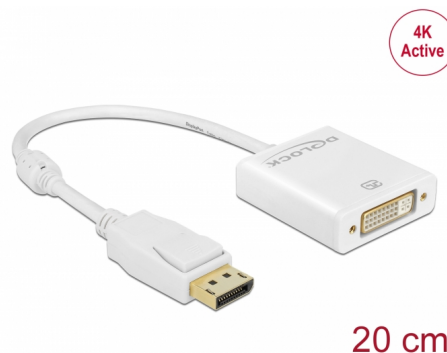

# Delock Adapter DisplayPort 1.2 muški > DVI ženski 4K aktivni bijela

## Opis

Ovaj Delock adapter omogućuje povezivanje DVI monitora na sustav preko DisplayPort sučelja. Adapter podržava razlučivost do 4K Ultra HD pri 30 Hz i unatrag je kompatibilan s Full-HD 1080p. Adapter pruža aktivnu pretvorbu, stoga je također prikladan za grafičke kartice koje ne mogu davati DP++ signale.

## Tehnički podaci

- Priključak:
  - 1 x DisplayPort 20-polni muški >
  - 1 x DVI 24+5 ženski s maticama
- Skup čipova: Parade PS171
- DVI-D (jednostruka veza), VGA nije spojen
- Podaci za DisplayPort 1.2
- Aktivni pretvarač, za grafičke kartice s DP i DP++ izlazom
- Rezolucija:
  - DVI do 1920 x 1080 @ 60 Hz (ovisno o sustavu i spojenom hardveru)
  - HDMI uz pomoć kabela adaptera do 3840 x 2160 @ 30 Hz (ovisno o sustavu i spojenom hardveru)
- Podržava HDCP 1.3
- Podržava Eyefinity
- Priključak: pozlaćeni
- 1 x feritna jezgra
- Duljina kabela bez konektora: oko 20 cm
- Boja: bijela
- Neovisan o operativnom sustavu, nije potrebna instalacija upravljačkog programa