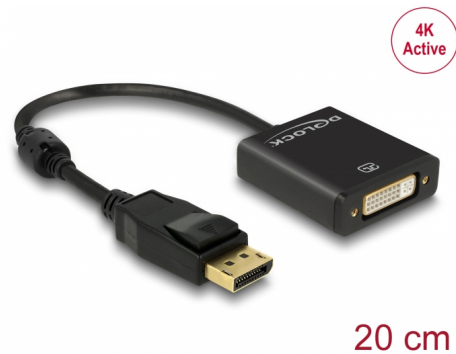

Delock Adapter DisplayPort 1.2 tată > DVI mamă 4K Activ negru

Descriere scurta

Acest adaptor de la Delock permite conectarea unui monitor DVI la sistemul dvs. printr-o interfață gratuită DisplayPort. Adaptorul acceptă o rezoluție de până la 4K Ultra HD la 30 Hz și este compatibil în sens invers cu Full HD 1080p. Adaptorul oferă o conversie activă, așadar este potrivit și pentru plăcile grafice care nu sunt capabile să emită semnale DP++.

**Nr. 62599**

EAN: 4043619625994

Țara de origine: China

Pachet: Retail Box

Detalii tehnice

- Conectori:
 - 1 x DisplayPort cu 20 de pini tată >
 - 1 x DVI 24+5 mamă cu piulițe
- Chipset: Parade PS171
- DVI-D (Single Link), VGA necablat
- DisplayPort 1.2 specificație
- Convertor activ, pentru carduri grafice cu ieșire DP și DP++
- Rezoluție:
 - DVI de până la 1920 x 1080 @ 60 Hz
(în funcție de sistem și de componentele hardware conectate)
 - HDMI cu ajutorul unui cablu adaptor până la 3840 x 2160 @ 30 Hz
(în funcție de sistem și de componentele hardware conectate)
- Acceptă HDCP 1.3
- Acceptă Eyefinity
- Conectori: placat cu aur
- 1 x miez de ferită
- Lungime cablu fără conectori: cca 20 cm
- Culoare: negru
- Independent de SO, nu este necesară instalarea de drivere

Cerinte de sistem

- Un port DisplayPort mamă disponibil
-

Pachetul contine

- Adaptor DisplayPort la DVI
-

Imagini