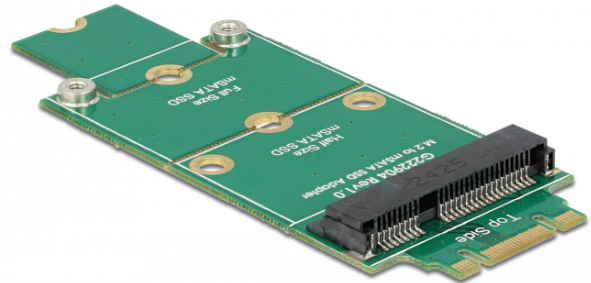

Delock Adapter M.2 > mSATA

Opis

Ovaj adapter tvrtke Delock omogućava spajanje mSATA modula u pola veličine ili punoj veličini. Adapter se može ugraditi u sustav putem M.2 sučelja.

M.2

Tehnički podaci

- Priključak:
 - 1 x 59-polni M.2 kod B+M muški >
 - 1 x mSATA utor (polovični / cijeli)
- Sučelje: SATA
- Odgovara za module pune veličine i pola veličine
- Mjere (DxŠxV): oko 80,0 x 31,5 x 4,7 mm
- Neovisan o operativnom sustavu, nije potrebna instalacija upravljačkog programa

Preduvjeti sustava

- Slobodni M.2 B ključ ili B+M utor ključa

Sadržaj pakiranja

- Adapter
- Materijal za montiranje

Predmet br. 62591

EAN: 4043619625918

Zemlja podrijetla: Taiwan, Republic of China

Pakiranje: White Box