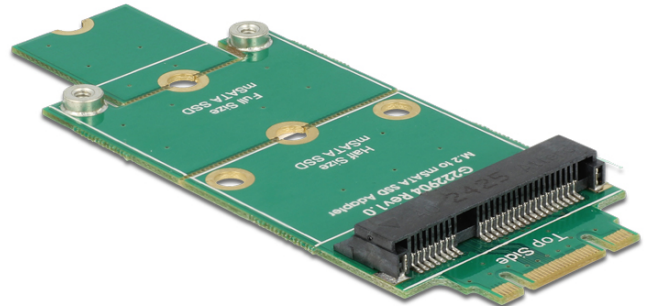

Delock Adapter M.2 > mSATA

Opis

Ovaj adapter tvrtke Delock omogućava spajanje mSATA modula u pola veličine ili punoj veličini. Adapter se može ugraditi u sustav putem M.2 sučelja.

M.2

Tehnički podaci

- Priključak:
1 x 59-polni M.2 kod B+M muški >
1 x mSATA utor (polovični / cijeli)
- Sučelje: SATA
- Odgovara za module pune veličine i pola veličine
- Mjere (DxŠxV): oko 80,0 x 31,5 x 4,7 mm
- Neovisan o operativnom sustavu, nije potrebna instalacija upravljačkog programa

Preduvjeti sustava

- Slobodni M.2 B ključ ili B+M utor ključa

Sadržaj pakiranja

- Adapter
- Materijal za montiranje

Predmet br. 62591

EAN: 4043619625918

Zemlja podrijetla: Taiwan, Republic of China

Pakiranje: • Retail Box

Adapter

Slike