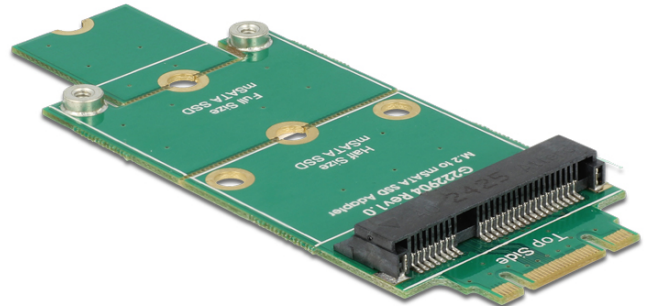

## Delock Adaptér M.2 > mSATA

### Popis

Tento adaptér od Delocku umožňuje připojit mSATA modul ve formátu half size nebo full size. Adaptér může být nainstalován do systému skrze rozhraní M.2.

**M.2**

### Specifikace

- Konektor:  
1 x 59 pin M.2 klíč B+M samec >  
1 x mSATA slot (half size / full size)
- Rozhraní: SATA
- Vhodné pro moduly full size a half size
- Rozměry (DxŠxV): cca. 80,0 x 31,5 x 4,7 mm
- Nezávislé na operačním systému, nevyžaduje instalaci žádných ovladačů