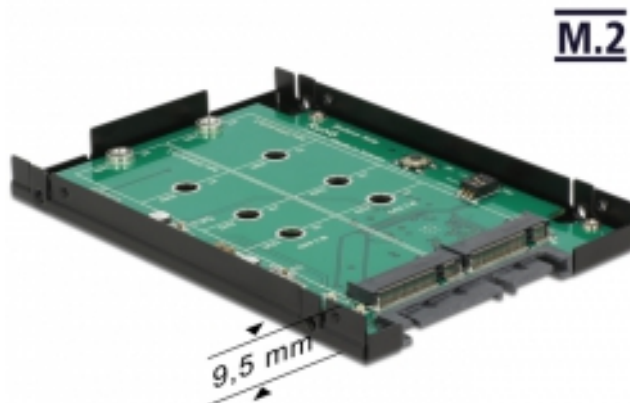

# Delock Μετατροπέας SATA 2.5" 22 ακίδων > 2 x M.2 με περίβλημα

## Περιγραφή

Αυτός ο μετατροπέας της Delock ενεργοποιεί τη σύνδεση μέχρι και 2 M.2 SSD σε μορφή 2280, 2260, 2242 ή 2230 που μπορούν να χρησιμοποιηθούν ως ένα 2.5" HDD. Ο μετατροπέας μπορεί να τοποθετηθεί στο σύστημά σας εσωτερικά μέσω μιας διεπαφής SATA 22 ακίδων. Όταν χρησιμοποιείτε περισσότερους από ένα δίσκο SSD, υπάρχει η πιθανότητα να χρησιμοποιείτε διαφορετικό επίπεδο RAID.

## Χαρακτηριστικά

- Συνδετήρας:
  - 1 x SATA 6 Gb/s 22 ακίδων, αρσενική
  - 2 x Υποδοχή κλειδιού B M.2 67 ακίδων
- Διεπαφή: SATA
- Chipset: Asmedia ASM1092R
- Παράγοντας μορφής: 2.5"
- Υποστηρίζει μονάδες M.2 σε μορφή 2280, 2260, 2242 και 2230 με κλειδί B ή κλειδί B+M με βάση σε SATA
- Μέγιστο ύψος των εξαρτημάτων στη μονάδα: υποστηρίζεται εφαρμογή συναρμολογημένων μονάδων με δύο πλευρές 1,35 mm
- Υποστηρίζει RAID 0, 1, JBOD
- Διακόπτης DIP για ρύθμιση λειτουργίας RAID
- 2 x LED για κύρια λειτουργία SATA (πράσινο) και M.2 SSD σφάλματος (κόκκινο)
- Δίσκος επανεκκίνησης
- Ρυθμός μεταφοράς δεδομένων της τάξης των 6 Gb/s
- Ανεξαρτήτως λειτουργικού συστήματος, δεν χρειάζεται εγκατάσταση μονάδας