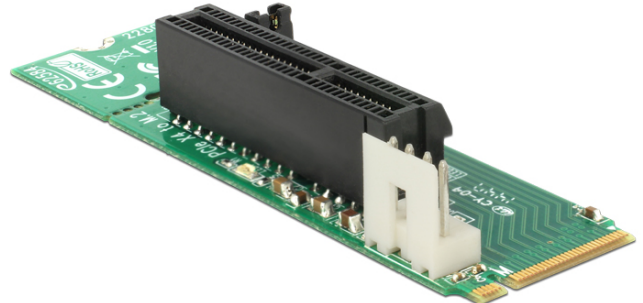

# Delock Adapter M.2 nyckel M hane > PCI Express x4 portar

## Beskrivning

Adaptorn från Delock kan användas för att ansluta ett PCI Express-kort till M.2 key M-gränssnittet. Genom den förbestämda brytpunkten kan längden kortas från 80 mm till 60 mm.

**M.2**

## Specifikationer

- Anslutning:  
 1 x 67-stifts M.2 M-nyckel hane  
 1 x PCI Express x4 portar, rev. 2.0  
 1 x 4-stifts strömanslutning
- Gränssnitt: PCIe
- Formfaktor: 2280 eller 2260
- Lämplig för M.2-kortplatser med key M baserad på PCIe
- Oberoende av operativsystem, ingen drivrutinsinstallation krävs

## Paketets innehåll

- Adapter M.2 > PCI Express
- Monteringsskruv för M.2-adapter
- Strömsladd