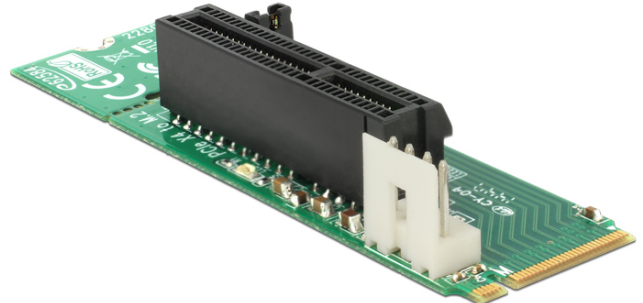

Adapter M.2 muški s ključem M > PCI Express x4 utora

Opis

Ovaj prilagodnik tvrtke Delock može se koristiti za spajanje kartice PCI Express na sučelje M.2 key M. Preko definirane prijelomne točke može se skratiti s 80 mm na 60 mm.

M.2

Tehnički podaci

- Priključak:
 - 1 x 67-polni M.2 muški s ključem M
 - 1 x PCI Express x4 utora, ver. 2.0
 - 1 x 4-pinski priključak za napajanje
- Sučelje: PCIe
- Čimbenik oblika: 2280 ili 2260
- Prikladno za utor M.2 utor s ključem M na PCIe
- Neovisan o operativnom sustavu, nije potrebna instalacija upravljačkog programa

Preduvjeti sustava

- Slobodno M.2 sučelje s ključem M

Sadržaj pakiranja

- Adapter M.2 > PCI Express
- Vijak za pričvršćivanje M.2 adaptera
- Kabel napajanja

Predmet br. 62584

EAN: 4043619625840

Zemlja podrijetla: Taiwan, Republic of China