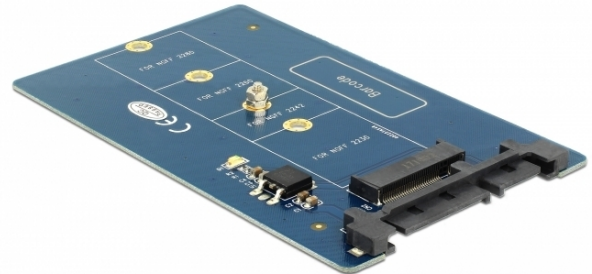

## Delock 22-stifts SATA-omvandlare > M.2

### Beskrivning

Denna omvandlare från Delock ger dig möjlighet att ansluta en M.2 SSD till 2280-, 2260-, 2242- och 2230-format. Omvandlaren kan installeras internt i ditt system genom ett 22-stifts SATA-gränssnitt.

### Specifikationer

- Anslutning:  
1 x SATA 22-stifts hane >  
1 x 67-stifts M.2 B-nyckel uttag
- Gränssnitt: SATA
- Stöder M.2-moduler i formatet: 2280, 2260, 2242 och 2230 med tangent B eller B+M baserat på SATA
- Maximal höjd för komponenterna i modulen: 1,35 mm  
tillämpning av dubbelsidiga monterade moduler som stöds
- Bootbar
- Dataöverföringshastighet upp till 6 Gb/s
- Mått (LxBxH): ca. 100 x 60 x 5 mm
- Oberoende av operativsystem, ingen drivrutinsinstallation krävs

### Paketets innehåll

- Omvandlare
- 1 x fästskruv för M.2-modul