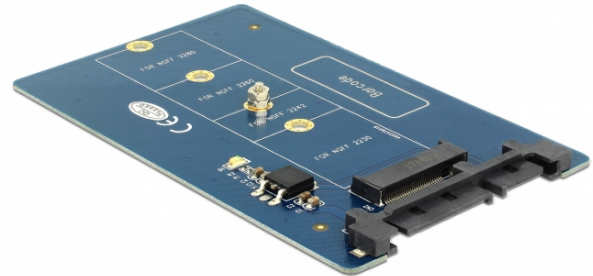

## Delock 22-stifts SATA-omvandlare > M.2

### Beskrivning

Denna omvandlare från Delock ger dig möjlighet att ansluta en M.2 SSD till 2280-, 2260-, 2242- och 2230-format. Omvandlaren kan installeras internt i ditt system genom ett 22-stifts SATA-gränssnitt.

### Specifikationer

- Anslutning:  
1 x SATA 22-stifts hane >  
1 x 67-stifts M.2 B-nyckel uttag
- Gränssnitt: SATA
- Stöder M.2-moduler i formatet: 2280, 2260, 2242 och 2230 med tangent B eller B+M baserat på SATA
- Maximal höjd för komponenterna i modulen: 1,35 mm  
tillämpning av dubbelsidiga monterade moduler som stöds
- Bootbar
- Dataöverföringshastighet upp till 6 Gb/s
- Mått (LxBxH): ca. 100 x 60 x 5 mm
- Oberoende av operativsystem, ingen drivrutinsinstallation krävs

### Paketets innehåll

- Omvandlare
- 1 x fästskruv för M.2-modul