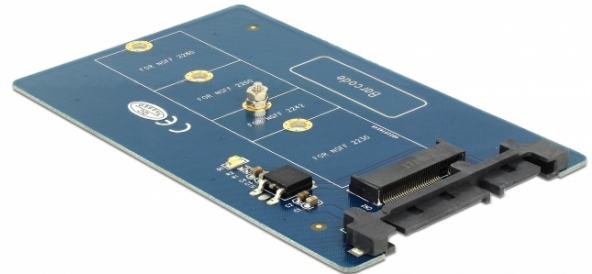

Delock Pretvarač SATA 22-polni > M.2

Opis

Ovaj Delock pretvarač omogućuje spajanje M.2 SSD u 2280, 2260, 2242 i 2230 formatu. Pretvarač se može instalirati u sustav interno preko SATA 22-polnog sučelja.

M.2

Tehnički podaci

- Priključak:
 - 1 x 22-pinski SATA, muški >
 - 1 x 67-polni M.2 kod B utor
- Sučelje: SATA
- Podržava M.2 module u formatu: 2280, 2260, 2242 i 2230 s tipkom B ili tipkom B+M na temelju SATA
- Maksimalna visina komponenti na modulu: 1,35 mm podržana primjena dvostrano sastavljenih modula
- Može se pokrenuti
- Brzina prijenosa podataka do 6 Gb/s
- Mjere (DxŠxV): oko 100 x 60 x 5 mm
- Neovisan o operativnom sustavu, nije potrebna instalacija upravljačkog programa

Preduvjeti sustava

- Slobodno 22-polno SATA sučelje

Sadržaj pakiranja

- Pretvarač
- 1 x vijak za učvršćivanje M.2 modula

Predmet br. 62559

EAN: 4043619625598

Zemlja podrijetla: China

Pakiranje: Kutija