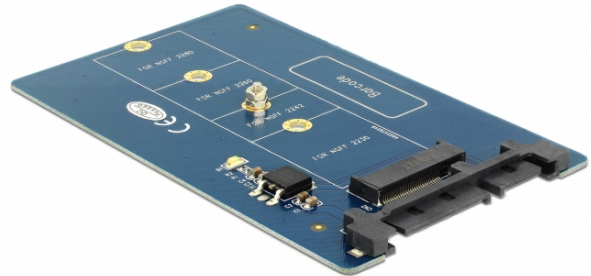

## Delock Pretvarač SATA 22-polni > M.2

### Opis

Ovaj Delock pretvarač omogućuje spajanje M.2 SSD u 2280, 2260, 2242 i 2230 formatu. Pretvarač se može instalirati u sustav interno preko SATA 22-polnog sučelja.

**M.2**

### Tehnički podaci

- Priključak:
  - 1 x 22-pinski SATA, muški >
  - 1 x 67-polni M.2 kod B utor
- Sučelje: SATA
- Podržava M.2 module u formatu: 2280, 2260, 2242 i 2230 s tipkom B ili tipkom B+M na temelju SATA
- Maksimalna visina komponenti na modulu: 1,35 mm podržana primjena dvostrano sastavljenih modula
- Može se pokrenuti
- Brzina prijenosa podataka do 6 Gb/s
- Mjere (DxŠxV): oko 100 x 60 x 5 mm
- Neovisan o operativnom sustavu, nije potrebna instalacija upravljačkog programa

### Preduvjeti sustava

- Slobodno 22-polno SATA sučelje