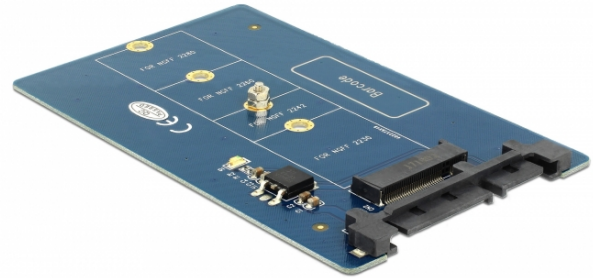

## Delock Μετατροπέας SATA 22 ακίδων > M.2

### Περιγραφή

Αυτός ο μετατροπέας της Delock σας επιτρέπει να συνδέσετε ένα SSD M.2 σε μορφή 2280, 2260, 2242 και 2230. Ο μετατροπέας μπορεί να εγκατασταθεί εσωτερικά στο σύστημά σας μέσω μιας διεπαφής SATA 22 ακίδων.

### Χαρακτηριστικά

- Συνδετήρας:
  - 1 x SATA 22 ακίδων, αρσενική >
  - 1 x Υποδοχή κλειδιού B M.2 67 ακίδων
- Διεπαφή: SATA
- Υποστηρίζει μονάδες M.2 σε μορφή: 2280, 2260, 2242 και 2230 με κλειδί B ή κλειδί B+M με βάση σε SATA
- Μέγιστο ύψος των εξαρτημάτων στη μονάδα: υποστηρίζεται εφαρμογή συναρμολογημένων μονάδων με δύο πλευρές 1,35 mm
- Δίσκος επανεκκίνησης
- Ρυθμός μεταφοράς δεδομένων της τάξης των 6 Gb/s
- Διαστάσεις (ΜxΠxΥ): περίπου 100 x 60 x 5 mm
- Ανεξαρτήτως λειτουργικού συστήματος, δεν χρειάζεται εγκατάσταση μονάδας