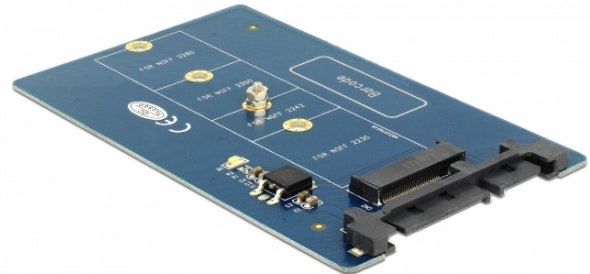

Delock Konvertor SATA 22 Pin > M.2

M.2

Popis

Tento Delock konvertor umožňuje připojit M.2 SSD ve formátu 2280, 2260, 2242 a 2230. Konvertor může být nainstalován do vašeho systému interně skrze rozhraní SATA 22 pin.

Specifikace

- Konektor:
1 x SATA 22 pin samec >
1 x 67 pin M.2 klíč B slot
- Rozhraní: SATA
- Podporuje moduly M.2 ve formátu: 2280, 2260, 2242 a 2230 s klíčem B nebo klíčem B+M na základě SATA
- Maximální výška komponentů na modulu: 1,35 mm
je podporována aplikace oboustranných modulů
- Možnost bootování
- Rychlost přenosu dat až 6 Gb/s
- Rozměry (DxŠxV): cca. 100 x 60 x 5 mm
- Nezávislé na operačním systémem, nevyžaduje instalaci žádných ovladačů

Systémové požadavky

- Volné SATA 22 pin rozhraní

Obsah balení

- Převodník
- 1 x upevňovací šroub pro modul M.2

Číslo produktu 62559

EAN: 4043619625598

Země původu: China

Balení: Box