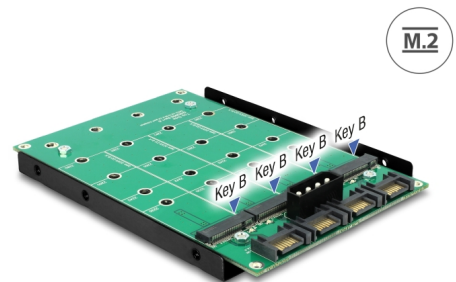

Delock 3.5" konverterare 4 x 7-stifts SATA > 4 x M.2 NGFF

Beskrivning

Konverteraren från Delock ger dig möjlighet att ansluta upp till fyra M.2 NGFF SSD-minnen i 2280-, 2260-, 2242- och 2230-format, som kan användas som en 3.5" HDD. Konverteraren kan installeras internt i systemet genom ett 7-stifts SATA-gränssnitt, varför du måste ansluta en SATA-kabel till systemet för varje ansluten M.2-modul.

Artikelnummer 62554

EAN: 4043619625543

Ursprungsland: China

Paket: Låda

Specifikationer

- Anslutning:
 - 4 x SATA 7-stifts hane
 - 1 x Molex 4-stifts strömanslutning
 - 4 x 67 stifts M.2 NGFF-nyckel B-uttag
- Gränssnitt: SATA
- Formfaktor: 3.5"
- Stödjer M.2 NGFF-moduler i 2280-, 2260-, 2242- och 2230-format med B-nyckel eller B+M-nyckel baserat på SATA
- Maximal höjd för komponenterna i modulen: 1,35 mm tillämpning av dubbelsidiga monterade moduler som stöds
- Bootbar
- Dataöverföringshastighet upp till 6 Gb/s
- Mått (LxBxH): ca. 138 x 102 x 20 mm
- Oberoende av operativsystem, ingen drivrutinsinstallation krävs

Systemkrav

- Ett ledigt 7-stifts SATA-gränssnitt för varje ansluten M.2-modul

Paketets innehåll

- Konverterare
- 4 x fästskruv för M.2-modul

Bilder