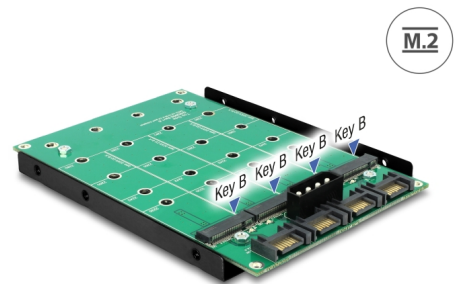

Delock 3.5" konverterare 4 x 7-stifts SATA > 4 x M.2 NGFF

Beskrivning

Konverteraren från Delock ger dig möjlighet att ansluta upp till fyra M.2 NGFF SSD-minnen i 2280-, 2260-, 2242- och 2230-format, som kan användas som en 3.5" HDD. Konverteraren kan installeras internt i systemet genom ett 7-stifts SATA-gränssnitt, varför du måste ansluta en SATA-kabel till systemet för varje ansluten M.2-modul.

Artikelnummer 62554

EAN: 4043619625543

Ursprungsland: China

Paket: Låda

Specifikationer

- Anslutning:
 - 4 x SATA 7-stifts hane
 - 1 x Molex 4-stifts strömanslutning
 - 4 x 67 stifts M.2 NGFF-nyckel B-uttag
- Gränssnitt: SATA
- Formfaktor: 3.5"
- Stödjer M.2 NGFF-moduler i 2280-, 2260-, 2242- och 2230-format med B-nyckel eller B+M-nyckel baserat på SATA
- Maximal höjd för komponenterna i modulen: 1,35 mm tillämpning av dubbelsidiga monterade moduler som stöds
- Bootbar
- Dataöverföringshastighet upp till 6 Gb/s
- Mått (LxBxH): ca. 138 x 102 x 20 mm
- Oberoende av operativsystem, ingen drivrutinsinstallation krävs

Systemkrav

- Ett ledigt 7-stifts SATA-gränssnitt för varje ansluten M.2-modul

Paketets innehåll

- Konverterare
- 4 x fästskruv för M.2-modul

Bilder