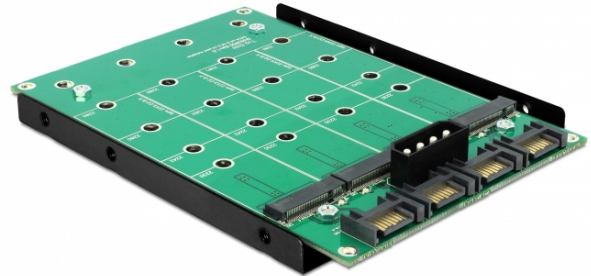

Delock 3.5" konverterare 4 x 7-stifts SATA > 4 x M.2 NGFF

Beskrivning

Konverteraren från Delock ger dig möjlighet att ansluta upp till fyra M.2 NGFF SSD-minnen i 2280-, 2260-, 2242- och 2230-format, som kan användas som en 3.5" HDD. Konverteraren kan installeras internt i systemet genom ett 7-stifts SATA-gränssnitt, varför du måste ansluta en SATA-kabel till systemet för varje ansluten M.2-modul.

Specifikationer

- Anslutning:
 4 x SATA 7-stifts hane
 1 x Molex 4-stifts strömanslutning
 4 x 67 stifts M.2 NGFF-nyckel B-uttag
- Gränssnitt: SATA
- Formfaktor: 3.5"
- Stödjer M.2 NGFF-moduler i 2280-, 2260-, 2242- och 2230-format med B-nyckel eller B+M-nyckel baserat på SATA
- Maximal höjd för komponenterna i modulen: 1,35 mm
 tillämpning av dubbelsidiga monterade moduler som stöds
- Bootbar
- Dataöverföringshastighet upp till 6 Gb/s
- Mått (LxBxH): ca. 138 x 102 x 20 mm
- Oberoende av operativsystem, ingen drivrutinsinstallation krävs

Artikelnummer 62554

EAN: 4043619625543

Ursprungsland: China

Paket: Låda

Systemkrav

- Ett ledigt 7-stifts SATA-gränssnitt för varje ansluten M.2-modul

Paketets innehåll

- Konverterare
- 4 x fästskruv för M.2-modul