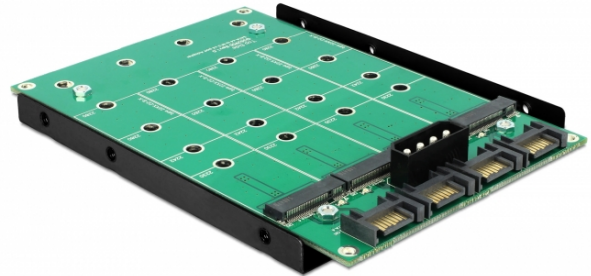

## Delock Pretvarač od 3.5" 4 x SATA 7-polni > 4 x M.2 NGFF

### Opis

Ovaj Delock pretvarač omogućuje spajanje do četiri M.2 NGFF SSD-a u 2280, 2260, 2242 i 2230 formatu koji se mogu koristiti kao tvrdi disk od 3.5". Pretvarač se može instalirati u sustav interno preko SATA 7-polnog sučelja, zato morate spojiti jedan SATA kabel na sustav za svaki spojeni M.2 modul.

### Tehnički podaci

- Priključak:
  - 4 x SATA muški s 7 konektora
  - 1 x Molex 4-pinski priključak za napajanje
  - 4 x 67-polni M.2 NGFF kod B utor
- Sučelje: SATA
- Čimbenik oblika: 3.5"
- Podržava M.2 NGFF module u formatima 2280, 2260, 2242 i 2230 s B ključem ili B+M ključem koji se temelji na SATA
- Maksimalna visina komponenti na modulu: 1,35 mm podržana primjena dvostrano sastavljenih modula
- Može se pokrenuti
- Brzina prijenosa podataka do 6 Gb/s
- Mjere (DxŠxV): oko 138 x 102 x 20 mm
- Neovisan o operativnom sustavu, nije potrebna instalacija upravljačkog programa

### Preduvjeti sustava

- Slobodno SATA 7-polno sučelje za svaki spojeni M.2 modul