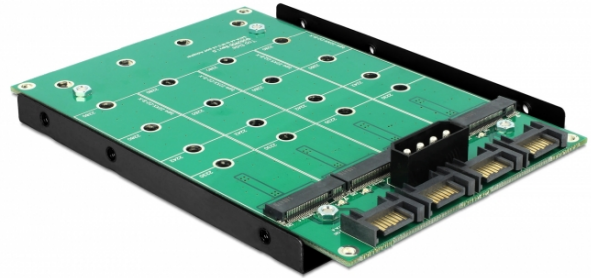

Delock Μετατροπέας 3.5" 4 x SATA 7 ακίδων > 4 x M.2 NGFF

Περιγραφή

Αυτός ο μετατροπέας της Delock σας επιτρέπει να συνδέσετε έως τέσσερα SSD M.2 NGFF σε μορφή 2280, 2260, 2242 και 2230 που μπορούν να χρησιμοποιηθούν ως HDD 3.5". Ο μετατροπέας μπορεί να εγκατασταθεί εσωτερικά στο σύστημά σας μέσω διεπαφών SATA 7 ακίδων, επομένως πρέπει να συνδέσετε ένα καλώδιο SATA στο σύστημά σας για κάθε συνδεδεμένη μονάδα M.2.

Χαρακτηριστικά

- Συνδετήρας:
4 x SATA 7 ακίδων, αρσενικό
1 x συνδετήρας τροφοδοσίας 4 ακροδεκτών Molex
4 x Υποδοχή κλειδιού B M.2 NGFF 67 ακίδων
- Διεπαφή: SATA
- Παράγοντας μορφής: 3.5"
- Υποστηρίζει μονάδες M.2 NGFF σε μορφή 2280, 2260, 2242 και 2230 με κλειδί B ή κλειδί B+M με βάση σε SATA
- Μέγιστο ύψος των εξαρτημάτων στη μονάδα:
υποστηρίζεται εφαρμογή συναρμολογημένων μονάδων με δύο πλευρές 1,35 mm
- Δίσκος επανεκκίνησης
- Ρυθμός μεταφοράς δεδομένων της τάξης των 6 Gb/s
- Διαστάσεις (ΜxΠxΥ): περίπου 138 x 102 x 20 mm
- Ανεξαρτήτως λειτουργικού συστήματος, δεν χρειάζεται εγκατάσταση μονάδας

Απαιτήσεις συστήματος

- Μια ελεύθερη διεπαφή SATA 7 ακίδων για κάθε συνδεδεμένη μονάδα M.2

Περιεχόμενα συσκευασίας

- Μετατροπέας
- 4 x βίδα στερέωσης για μονάδα M.2

Αρ. προϊόντος 62554

EAN: 4043619625543

Χώρα προέλευσης: China