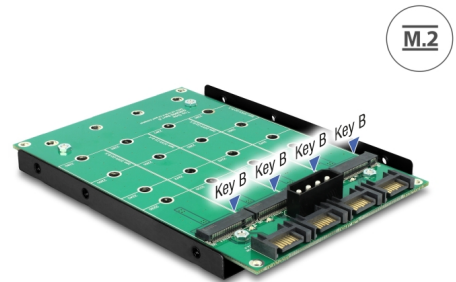

Delock Μετατροπέας 3.5" 4 x SATA 7 ακίδων > 4 x M.2 NGFF

Περιγραφή

Αυτός ο μετατροπέας της Delock σας επιτρέπει να συνδέσετε έως τέσσερα SSD M.2 NGFF σε μορφή 2280, 2260, 2242 και 2230 που μπορούν να χρησιμοποιηθούν ως HDD 3.5". Ο μετατροπέας μπορεί να εγκατασταθεί εσωτερικά στο σύστημά σας μέσω διεπαφών SATA 7 ακίδων, επομένως πρέπει να συνδέσετε ένα καλώδιο SATA στο σύστημά σας για κάθε συνδεδεμένη μονάδα M.2.

Αρ. προϊόντος 62554

EAN: 4043619625543

Χώρα προέλευσης: China

Συσκευασία: Συσκευασία

Προδιαγραφές

- Συνδετήρας:
 - 4 x SATA 7 ακίδων, αρσενικό
 - 1 x συνδετήρας τροφοδοσίας 4 ακροδεκτών Molex
 - 4 x Υποδοχή κλειδιού B M.2 NGFF 67 ακίδων
- Διεπαφή: SATA
- Παράγοντας μορφής: 3.5"
- Υποστηρίζει μονάδες M.2 NGFF σε μορφή 2280, 2260, 2242 και 2230 με κλειδί B ή κλειδί B+M με βάση σε SATA
- Μέγιστο ύψος των εξαρτημάτων στη μονάδα:
 - υποστηρίζεται εφαρμογή συναρμολογημένων μονάδων με δύο πλευρές 1,35 mm
- Δίσκος επανεκκίνησης
- Ρυθμός μεταφοράς δεδομένων της τάξης των 6 Gb/s
- Διαστάσεις (ΜxΠxΥ): περίπου 138 x 102 x 20 mm
- Ανεξαρτήτως λειτουργικού συστήματος, δεν χρειάζεται εγκατάσταση μονάδας

Απαιτήσεις συστήματος

- Μια ελεύθερη διεπαφή SATA 7 ακίδων για κάθε συνδεδεμένη μονάδα M.2

Περιεχόμενα συσκευασίας

- Μετατροπέας
- 4 x βίδα στερέωσης για μονάδα M.2

Εικόνες