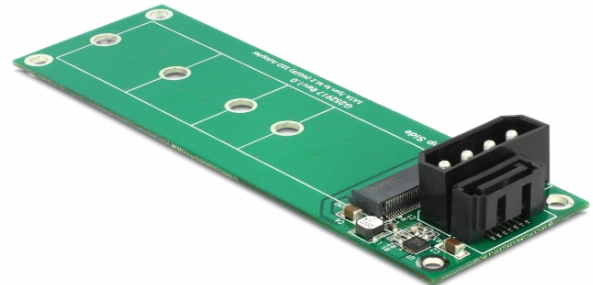

# Delock 7-stifts SATA-konverterare > M.2 NGFF

## Beskrivning

Denna konverterare från Delock ger dig möjlighet att ansluta en M.2 NGFF SSD till 2280-, 2260-, 2242- och 2230-format. Konverteraren kan installeras internt i ditt system genom ett 7-stifts SATA-gränssnitt.

## Specifikationer

- Anslutning:  
SATA 7-stifts hane  
4-stifts Molex hane  
> 67 stifts M.2 NGFF-nyckel B-uttag
- Gränssnitt: SATA
- Stödjer M.2 NGFF-moduler i 2280-, 2260-, 2242- och 2230-format med B-nyckel eller B+M-nyckel baserat på SATA
- Maximal höjd för komponenterna i modulen: 1,35 mm  
tillämpning av dubbelsidiga monterade moduler som stöds
- Bootbar
- Dataöverföringshastighet upp till 6 Gb/s
- Mått (LxBxH): ca. 118 x 35 x 14 mm
- Oberoende av operativsystem, ingen drivrutinsinstallation krävs