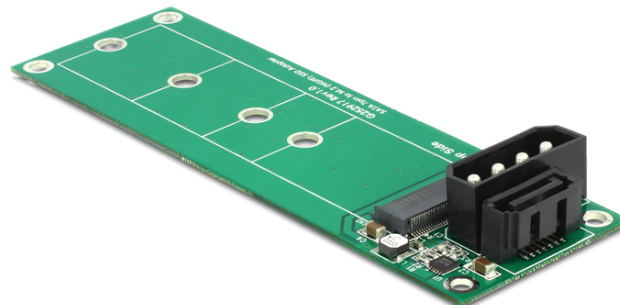

Delock Μετατροπέας SATA 7 ακίδων > M.2 NGFF

Περιγραφή

Αυτός ο μετατροπέας της Delock σας επιτρέπει να συνδέσετε ένα SSD M.2 NGFF σε μορφή 2280, 2260, 2242 και 2230. Ο μετατροπέας μπορεί να εγκατασταθεί εσωτερικά στο σύστημά σας μέσω μιας διεπαφής SATA 7 ακίδων.

M.2

Προδιαγραφές

- Συνδετήρας:
SATA 7 ακίδων, αρσενικό
αρσενική Molex 4 ακίδων
> Υποδοχή κλειδιού B M.2 NGFF 67 ακίδων
- Διεπαφή: SATA
- Υποστηρίζει μονάδες M.2 NGFF σε μορφή 2280, 2260, 2242 και 2230 με κλειδί B ή κλειδί B+M με βάση σε SATA
- Μέγιστο ύψος των εξαρτημάτων στη μονάδα:
υποστηρίζεται εφαρμογή συναρμολογημένων μονάδων με δύο πλευρές 1,35 mm
- Δίσκος επανεκκίνησης
- Ρυθμός μεταφοράς δεδομένων της τάξης των 6 Gb/s
- Διαστάσεις (ΜxΠxΥ): περίπου 118 x 35 x 14 mm
- Ανεξαρτήτως λειτουργικού συστήματος, δεν χρειάζεται εγκατάσταση μονάδας

Απαιτήσεις συστήματος

- Μια ελεύθερη διεπαφή SATA 7 ακίδων και μία ελεύθερη υποδοχή ρεύματος Molex 4 ακίδων

Περιεχόμενα συσκευασίας

- Μετατροπέας
- 1 x βίδα στερέωσης για μονάδα M.2

Αρ. προϊόντος 62553

EAN: 4043619625536