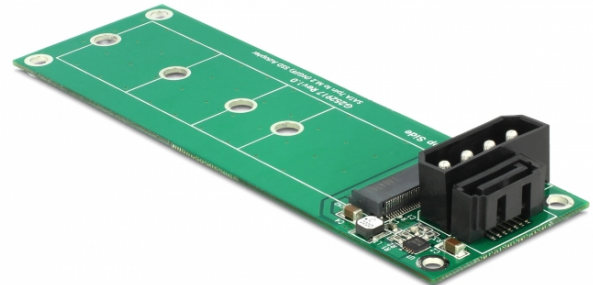

Delock Μετατροπέας SATA 7 ακίδων > M.2 NGFF

Περιγραφή

Αυτός ο μετατροπέας της Delock σας επιτρέπει να συνδέσετε ένα SSD M.2 NGFF σε μορφή 2280, 2260, 2242 και 2230. Ο μετατροπέας μπορεί να εγκατασταθεί εσωτερικά στο σύστημά σας μέσω μιας διεπαφής SATA 7 ακίδων.

Χαρακτηριστικά

- Συνδετήρας:
SATA 7 ακίδων, αρσενικό
αρσενική Molex 4 ακίδων
> Υποδοχή κλειδιού B M.2 NGFF 67 ακίδων
- Διεπαφή: SATA
- Υποστηρίζει μονάδες M.2 NGFF σε μορφή 2280, 2260, 2242 και 2230 με κλειδί B ή κλειδί B+M με βάση σε SATA
- Μέγιστο ύψος των εξαρτημάτων στη μονάδα:
υποστηρίζεται εφαρμογή συναρμολογημένων μονάδων με δύο πλευρές 1,35 mm
- Δίσκος επανεκκίνησης
- Ρυθμός μεταφοράς δεδομένων της τάξης των 6 Gb/s
- Διαστάσεις (ΜxΠxΥ): περίπου 118 x 35 x 14 mm
- Ανεξαρτήτως λειτουργικού συστήματος, δεν χρειάζεται εγκατάσταση μονάδας

- Μετατροπέας
- 1 x βίδα στερέωσης για μονάδα M.2

Εικόνες