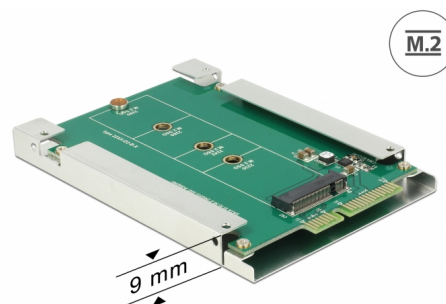

Delock 22-polni 2.5" pretvarač SATA > M.2 NGFF

Opis

Ovaj Delockov pretvarač omogućuje spajanje M.2 NGFF SSD u 2280, 2260, 2242 i 2230 formatu koji se mogu koristiti kao 2.5" HDD. Pretvarač može biti instaliran na sustava interno preko 22-polnog SATA sučelja.

Predmet br. 62552

EAN: 4043619625529

Zemlja podrijetla: China

Pakiranje: Retail Box

Tehnički podaci

- Priključak:
SATA muški s 22 konektora > 67-polni M.2 NGFF kod B utor
- Sučelje: SATA
- Čimbenik oblika: 2.5"
- Podržava M.2 NGFF module u formatima 2280, 2260, 2242 i 2230 s B ključem ili B+M ključem koji se temelji na SATA
- Maksimalna visina komponenti na modulu: 1,35 mm podržana primjena dvostrano sastavljenih modula
- Može se pokrenuti
- Brzina prijenosa podataka do 6 Gb/s
- Mjere (DxŠxV): oko 100 x 70 x 9 mm
- Neovisan o operativnom sustavu, nije potrebna instalacija upravljačkog programa

Preduvjeti sustava

- Slobodno 22-polno SATA sučelje

Sadržaj pakiranja

- Pretvarač
- 1 x vijak za učvršćivanje M.2 modula
- 5 x vijaka za okvir

Slike