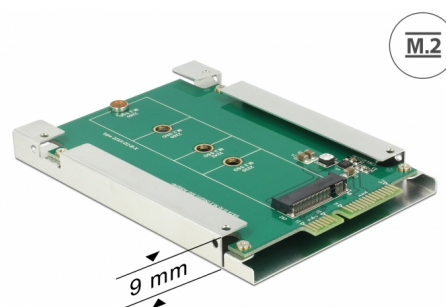

Delock Μετατροπέας SATA 2.5" 22 ακίδων > M.2 (Παράγοντας μορφής επόμενης γενιάς - NGFF)

Περιγραφή

Αυτός ο μετατροπέας της Delock σας επιτρέπει να συνδέσετε ένα SSD M.2 NGFF σε μορφή 2280, 2260, 2242 και 2230 που μπορεί να χρησιμοποιηθεί ως HDD 2.5". Ο μετατροπέας μπορεί να εγκατασταθεί εσωτερικά στο σύστημά σας μέσω μιας διεπαφής SATA 22 ακίδων.

Αρ. προϊόντος 62552

EAN: 4043619625529

Χώρα προέλευσης: China

Συσκευασία: Retail Box

Χαρακτηριστικά

- Συνδετήρας:
SATA 22 ακίδων, αρσενικό > Υποδοχή κλειδιού B M.2 NGFF 67 ακίδων
- Διεπαφή: SATA
- Παράγοντας μορφής: 2.5"
- Υποστηρίζει μονάδες M.2 NGFF σε μορφή 2280, 2260, 2242 και 2230 με κλειδί B ή κλειδί B+M με βάση σε SATA
- Μέγιστο ύψος των εξαρτημάτων στη μονάδα:
υποστηρίζεται εφαρμογή συναρμολογημένων μονάδων με δύο πλευρές 1,35 mm
- Δίσκος επανεκκίνησης
- Ρυθμός μεταφοράς δεδομένων της τάξης των 6 Gb/s
- Διαστάσεις (ΜxΠxΥ): περίπου 100 x 70 x 9 mm
- Ανεξαρτήτως λειτουργικού συστήματος, δεν χρειάζεται εγκατάσταση μονάδας

Απαιτήσεις συστήματος

- Μια ελεύθερη διεπαφή SATA 22 ακίδων

Περιεχόμενα συσκευασίας

- Μετατροπέας
- 1 x βίδα στερέωσης για μονάδα M.2
- 5 x βίδες για το πλαίσιο

Εικόνες