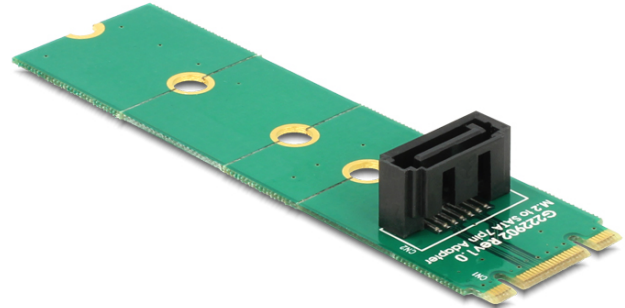

Delock Adapter, M.2 NGFF > SATA 7 tűs

Leírás

Ez a Delock adapter az M.2 NGFF csatlófelületet alakítja át SATA 7 tűs csatló felület. Így pl. SATA SSD-ket csatlakoztathat az M.2 NGFF csatló felülethez. A perforáció mentén 60, 42 vagy 30 mm-re csökkentheti a hosszát.

M.2

Műszaki adatok

- Csatlakozó:
59 tűs M.2 NGFF B+M-kulcs dugó >
SATA 7 érintkezős hüvely
- Csatlófelület: SATA
- Formatírozó: M.2 NGFF 2280 (2260, 2242, 2230)
- B- vagy M-kulcsos SATA alapú M.2 NGFF csatlakozóhoz alkalmas
- Akár 6 Gb/s sebességű adatátvitel
- Méretek (H x Sz x M): kb. 80 x 22 x 10 mm
- Operációs rendszertől független, illesztőprogram telepítése nem szükséges

Rendszerkövetelmények

- Szabad B- vagy M-kulcsos M.2 NGFF port

A csomag tartalma

- Adapter
- 1 x rögzítőcsavar az M.2 adapterhez

Tételszám 62548

EAN: 4043619625482

Származási hely: Taiwan, Republic of China