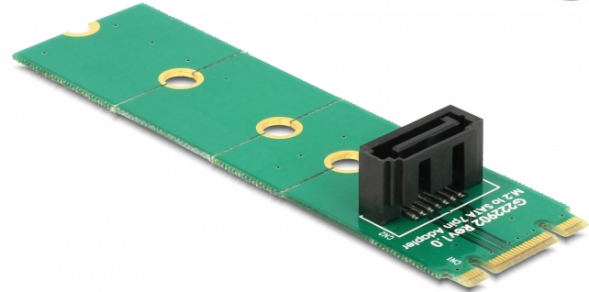

## Delock Adapter M.2 NGFF > SATA 7-polni

### Opis

Ovaj adapter tvrtke Delock pretvara M.2 NGFF sučelje u SATA 7-polno sučelje. Na taj način jednostavno možete spojiti SATA SSD diskove na M.2 NGFF sučelje. Uz pomoć perforacija duljinu možete smanjiti na 60, 42 ili 30 mm.

### Tehnički podaci

- Priključak: 59-polni M.2 NGFF kod B+M muški > SATA ženski, sa 7 kontakata
- Sučelje: SATA
- Čimbenik oblika: M.2 NGFF 2280 (2260, 2242, 2230)
- Prikladno za M.2 NGFF priključak s ključem B ili ključem M na temelju SATA
- Brzina prijenosa podataka do 6 Gb/s
- Mjere (DxŠxV): oko 80 x 22 x 10 mm
- Neovisan o operativnom sustavu, nije potrebna instalacija upravljačkog programa

### Preduvjeti sustava

- Slobodni M.2 NGFF priključak s ključem B ili ključem M