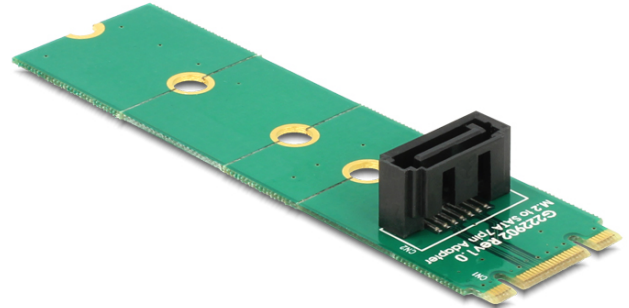

## Delock Adaptér M.2 NGFF > SATA 7 pin

### Popis

Tento adaptér od Delocku konvertuje rozhraní M.2 NGFF na rozhraní SATA 7 pin. Takto můžete např. připojit SATA SSD k rozhraní M.2 NGFF. Pomocí perforace lze zkrátit na délky 60, 42 nebo 30 mm.

### Specifikace

- Konektor:  
59 pin M.2 NGFF klíč B+M samec >  
SATA 7 pin samice
- Rozhraní: SATA
- Provedení: M.2 NGFF 2280 (2260, 2242, 2230)
- Vhodné pro konektor M.2 NGFF s klíčem B nebo klíčem M based na SATA
- Rychlost přenosu dat až 6 Gb/s
- Rozměry (DxŠxV): cca. 80 x 22 x 10 mm
- Nezávislé na operačním systému, nevyžaduje instalaci žádných ovladačů

### Obsah balení

- Adaptér
- 1 x šroubek pro přichycení adaptéru M.2