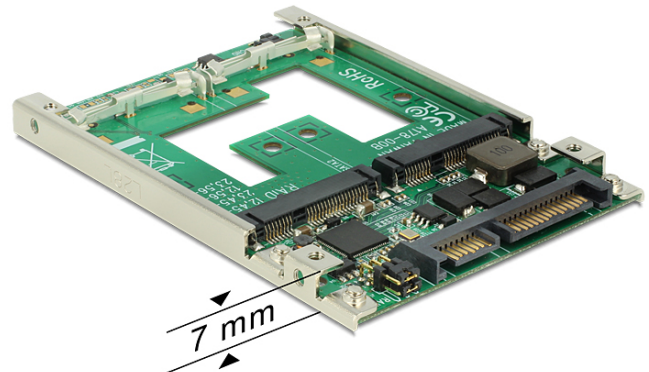

Delock Μετατροπέας SATA 2.5" 22 ακίδων > mSATA με RAID

Περιγραφή

Αυτός ο μετατροπέας της Delock σας επιτρέπει να συνδέσετε έως δύο SSD mSATA που μπορούν να χρησιμοποιηθούν ως HDD 2.5". Ο μετατροπέας μπορεί να εγκατασταθεί εσωτερικά στο σύστημά σας μέσω της διεπαφής SATA 22 ακίδων.

Σημείωση

Η λειτουργία SMART δεν υποστηρίζεται. Το JBOD υποστηρίζεται στους χειριστές SATA με τη λειτουργία πολλαπλασιασμού θύρας.

Χαρακτηριστικά

- Συνδετήρας:
 - 1 x SATA 22 ακίδων, αρσενικό
 - 2 x υποδοχές mSATA (πλήρους μεγέθους)
 - 1 x βραχυκυκλωτήρας για λειτουργία RAID
- Παράγοντας μορφής: 2.5"
- Για μνήμη mSATA 3,3 V
- Επίσης, προσαρμόζονται και μονάδες μισού μεγέθους
- Υποστηρίζει RAID 0, 1, JBOD, SPAN, Καθρέπτη
- Υποστηρίζει πολλαπλασιαστική θυρών (δεν υποστηρίζεται για SATA 1.5 Gb/s)
- Διαστάσεις (ΜxΠxΥ): περίπου 100 x 70 x 7 mm
- Ανεξαρτήτως Λειτουργικού συστήματος, δεν χρειάζεται εγκατάσταση μονάδας

Απαιτήσεις συστήματος

- Μια ελεύθερη διεπαφή SATA 22 ακίδων

Περιεχόμενα συσκευασίας

- Μετατροπέας συμπεριλαμβανομένου μεταλλικού πλαισίου
- 4 x βίδες
- Εγχειρίδιο χρήστη

Αρ. προϊόντος 62545

EAN: 4043619625451