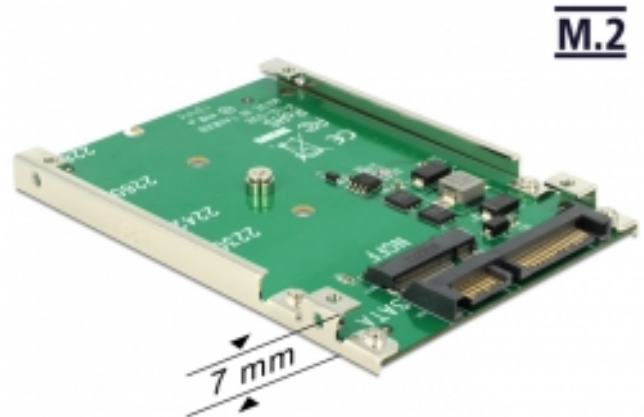

Delock 2.5" SATA-omvandlare med 22 stift > 1 x M.2 B-nyckel - 7 mm

Beskrivning

Denna omvandlare från Delock möjliggör en anslutning av en M.2 SSD i formatet 2280, 2260, 2242 och 2230. Den kan användas istället för en 2.5" HDD. Omvandlaren monteras internt i ditt system via ett SATA 22-stifts gränssnitt.

Specifikationer

- Anslutning:
1 x SATA 22-stifts hane >
1 x 67-stifts M.2 B-nyckel uttag
- Gränssnitt: SATA
- Formfaktor: 2.5"
- Stödjer M.2-moduler i 2280-, 2260-, 2242- och 2230-format med B-nyckel eller B+M-nyckel baserat på SATA
- Maximal höjd för komponenterna i modulen: 1,5 mm tillämpning av dubbelsidiga monterade moduler som stöds
- Bootbar
- Mått (LxBxH): ca. 100 x 70 x 7 mm
- Oberoende av operativsystem, ingen drivrutinsinstallation krävs

Systemkrav

- Ett fritt 22-stifts SATA-gränssnitt

Paketets innehåll

- Omvandlare
- 1 x fästskruv för M.2-modul
- 4 x skruvar för ram
- Bruksanvisning

Artikelnummer 62544

EAN: 4043619625444

Ursprungsland: Taiwan, Republic of China