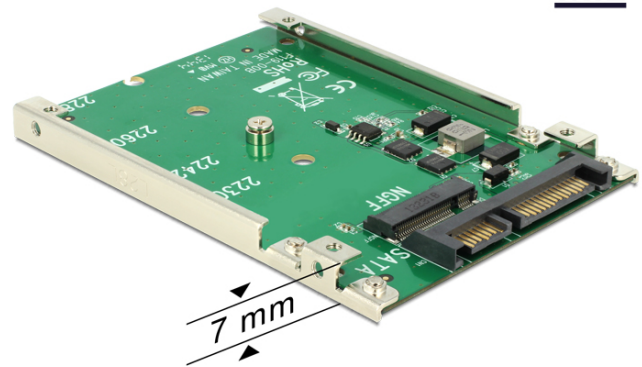

## Delock 2.5" Μετατροπέας SATA 22 ακίδων > 1 x Υποδοχή κλειδιού B M.2 - 7 mm

### Περιγραφή

Αυτός ο μετατροπέας από τη Delock επιτρέπει τη σύνδεση μιας μονάδας M.2 σε μορφή 2280, 2260, 2242 και 2230. Μπορεί να χρησιμοποιηθεί για την αντικατάσταση ενός δίσκου HDD 2.5". Ο μετατροπέας μπορεί να τοποθετηθεί στο σύστημά σας εσωτερικά μέσω μιας διεπαφής SATA 22 ακίδων.

### Χαρακτηριστικά

- Συνδετήρας:  
1 x SATA 22 ακίδων, αρσενική >  
1 x Υποδοχή κλειδιού B M.2 67 ακίδων
- Διεπαφή: SATA
- Παράγοντας μορφής: 2.5"
- Υποστηρίζει μονάδες M.2 σε μορφή 2280, 2260, 2242 και 2230 με κλειδί B ή κλειδί B+M με βάση σε SATA
- Μέγιστο ύψος των εξαρτημάτων στη μονάδα: υποστηρίζεται εφαρμογή συναρμολογημένων μονάδων με δύο πλευρές 1,5 mm
- Δίσκος επανεκκίνησης
- Διαστάσεις (ΜxΠxΥ): περ. 100 x 70 x 7 mm
- Ανεξαρτήτως λειτουργικού συστήματος, δεν χρειάζεται εγκατάσταση μονάδας