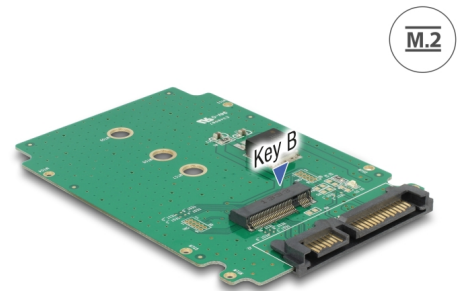

Delock 22-stifts SATA-konverterare > M.2

Beskrivning

Denna konverterare från Delock möjliggör en anslutning av en M.2 SSD i formatet 2260, 2242 och 2230. Den kan användas istället för en 2.5" HDD. Konverteraren monteras internt i ditt system via ett SATA 22-stifts gränssnitt.

Artikelnummer 62521

EAN: 4043619625215

Ursprungsland: China

Paket: Retail Box

Specifikationer

- Anslutning:
 - 1 x SATA 22-stifts hane >
 - 1 x 67-stifts M.2 B-nyckel uttag
- Gränssnitt: SATA
- Stöder M.2-moduler i formatet: 2260, 2242 och 2230 med tangent B eller B+M baserat på SATA
- Maximal höjd för komponenterna i modulen: 1,35 mm tillämpning av dubbelsidiga monterade moduler som stöds
- Dataöverföringshastighet upp till 6 Gb/s
- Mått (LxBxH): ca. 95,5 x 65,5 x 6,5 mm
- Oberoende av operativsystem, ingen drivrutinsinstallation krävs

Systemkrav

- Ett fritt 22-stifts SATA-gränssnitt

Paketets innehåll

- Konverterare
- 1 x fästskruv

Bilder