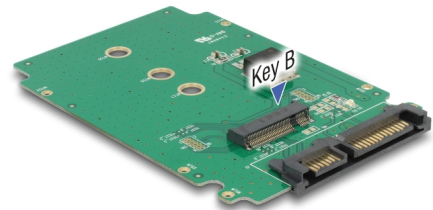

Delock Μετατροπέας SATA 22 ακίδων > M.2

Περιγραφή

Αυτός ο μετατροπέας από τη Delock επιτρέπει τη σύνδεση μιας μονάδας M.2 σε μορφή 2260, 2242 και 2230. Μπορεί να χρησιμοποιηθεί για την αντικατάσταση ενός δίσκου HDD 2.5". Ο μετατροπέας μπορεί να τοποθετηθεί στο σύστημά σας εσωτερικά μέσω μιας διεπαφής SATA 22 ακίδων.

Αρ. προϊόντος 62521

EAN: 4043619625215

Χώρα προέλευσης: China

Συσκευασία: Retail Box

Χαρακτηριστικά

- Συνδετήρας:
 - 1 x SATA 22 ακίδων, αρσενική >
 - 1 x Υποδοχή κλειδιού B M.2 67 ακίδων
- Διεπαφή: SATA
- Υποστηρίζει μονάδες M.2 σε μορφή: 2260, 2242 και 2230 με κλειδί B ή κλειδί B+M με βάση σε SATA
- Μέγιστο ύψος των εξαρτημάτων στη μονάδα: υποστηρίζεται εφαρμογή συναρμολογημένων μονάδων με δύο πλευρές 1,35 mm
- Ρυθμός μεταφοράς δεδομένων της τάξης των 6 Gb/s
- Διαστάσεις (ΜxΠxΥ): περ. 95,5 x 65,5 x 6,5 mm
- Ανεξαρτήτως Λειτουργικού συστήματος, δεν χρειάζεται εγκατάσταση μονάδας

Απαιτήσεις συστήματος

- Μια ελεύθερη διεπαφή SATA 22 ακίδων

Περιεχόμενα συσκευασίας

- Μετατροπέας
- 1 x βίδες στερέωσης

Εικόνες