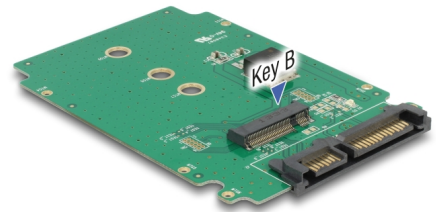

## Delock Μετατροπέας SATA 22 ακίδων > M.2

### Περιγραφή

Αυτός ο μετατροπέας από τη Delock επιτρέπει τη σύνδεση μιας μονάδας M.2 σε μορφή 2260, 2242 και 2230. Μπορεί να χρησιμοποιηθεί για την αντικατάσταση ενός δίσκου HDD 2.5". Ο μετατροπέας μπορεί να τοποθετηθεί στο σύστημά σας εσωτερικά μέσω μιας διεπαφής SATA 22 ακίδων.

### Προδιαγραφές

- Συνδετήρας:
  - 1 x SATA 22 ακίδων, αρσενική >
  - 1 x Υποδοχή κλειδιού B M.2 67 ακίδων
- Διεπαφή: SATA
- Υποστηρίζει μονάδες M.2 σε μορφή: 2260, 2242 και 2230 με κλειδί B ή κλειδί B+M με βάση σε SATA
- Μέγιστο ύψος των εξαρτημάτων στη μονάδα: υποστηρίζεται εφαρμογή συναρμολογημένων μονάδων με δύο πλευρές 1,35 mm
- Ρυθμός μεταφοράς δεδομένων της τάξης των 6 Gb/s
- Διαστάσεις (ΜxΠxΥ): περ. 95,5 x 65,5 x 6,5 mm
- Ανεξαρτήτως Λειτουργικού συστήματος, δεν χρειάζεται εγκατάσταση μονάδας